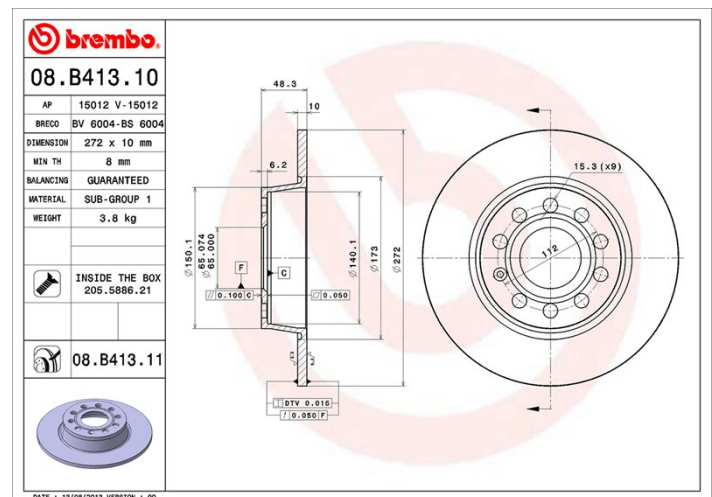

Tekniska data för bromsskivan

Axel Bak	Diameter 272 mm
Total höjd (A) 48,2 mm	Centreringsdiameter (B) 65 mm
Antal hål (C) 5	Tjocklek (TH) 10 mm
Min. tjocklek 8 mm	Åtdragningsmoment  120 Nm
Enhet per låda 2	EAN-kod 8020584030417

Märkeskoder

Brembo
08.B413.10

AP
15012

Breco
BS 6004

Tekniska specifikationer

Bromsskiva med fästskruvar

Genom att skicka med fästskruven i bromsskivans förpackning, ger Brembo en extra hjälp för mekanikern om originalskraven skulle vara rostiga eller så slitna att dess återanvändning förhindras eller är svårartad.