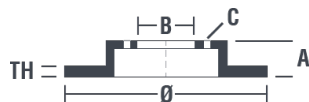

Tekniska data för bromsskivan

Axel Bak	Diameter 272 mm
Total höjd (A) 48,2 mm	Centreringsdiameter (B) 65 mm
Antal hål (C) 5	Tjocklek (TH) 10 mm
Min. tjocklek 8 mm	Åtdragningsmoment  120 Nm
Enhet per låda 2	EAN-kod 8020584030417