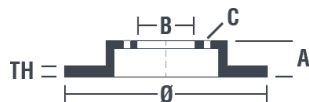

Tekniska data för bromsskivan

Axel Bak

Diameter
280 mm

Total höjd (A)
50,8 mm

Centreringsdiameter (B)
63,5 mm

Antal hål (C)
5

Tjocklek (TH)
11 mm

Min. tjocklek
9 mm

Åtdragningsmoment
90 Nm

Enhet per låda
2

EAN-kod
8020584216439