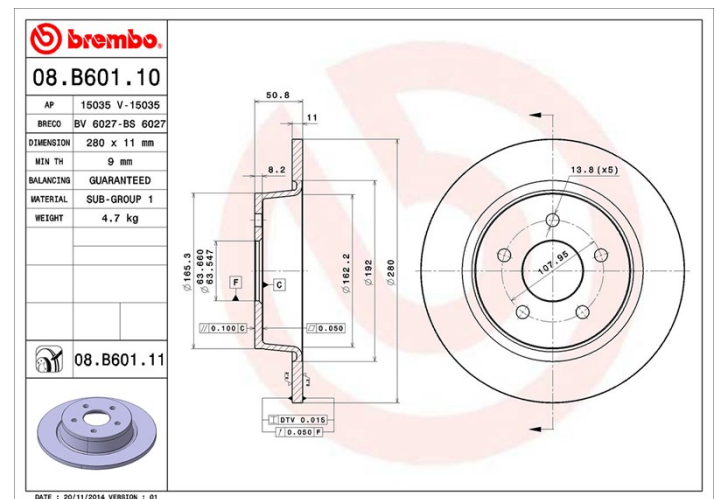

Tekniska data för bromsskivan

Axel Bak

Diameter
280 mm

Total höjd (A)
50,8 mm

Centreringsdiameter (B)
63,5 mm

Antal hål (C)
5

Tjocklek (TH)
11 mm

Min. tjocklek
9 mm

Åtdragningsmoment 
90 Nm

Enhet per låda
2

EAN-kod
8020584216439

Märkeskoder

Brembo
08.B601.11

AP
15035 V

Breco
BV 6027

Tekniska specifikationer