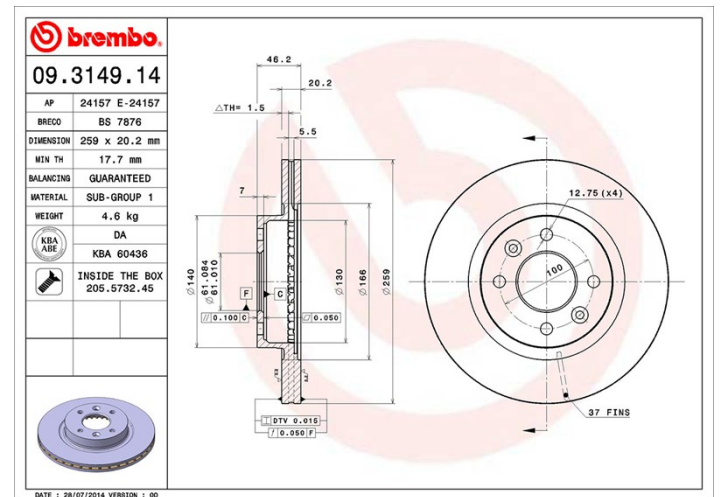

Tekniska data för bromsskivan

Axel Fram	Diameter 259 mm
Total höjd (A) 46,3 mm	Centreringsdiameter (B) 61 mm
Antal hål (C) 4	Tjocklek (TH) 20,2 mm
Min. tjocklek 17,7 mm	Åtdragningsmoment  85 Nm
Enhet per låda 2	EAN-kod 8020584012468

Märkeskoder

Brembo
09.3149.14

AP
24157 E

Breco
BS 7876

Tekniska specifikationer

Bromsskiva med fästskruvar

Genom att skicka med fästskruven i bromsskivans förpackning, ger Brembo en extra hjälp för mekanikern om originalsruven skulle vara rostig eller så sliten att dess återanvändning förhindras eller är svårartad.