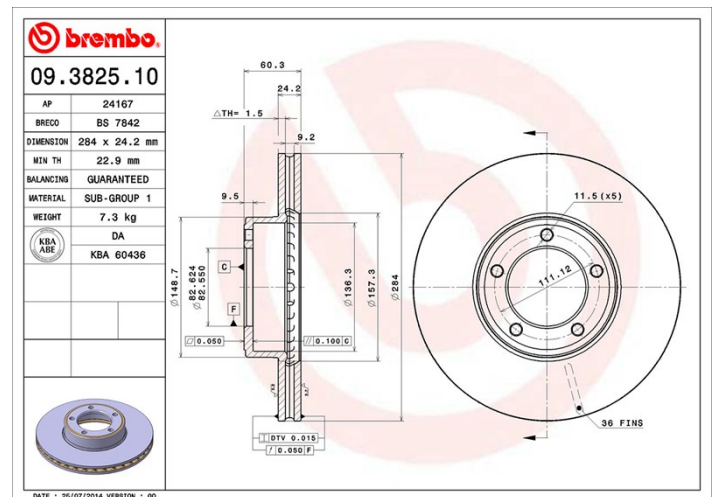

Tekniska data för bromsskivan

Axel Fram	Diameter 284 mm
Total höjd (A) 60,3 mm	Centreringsdiameter (B) 82,6 mm
Antal hål (C) 5	Tjocklek (TH) 24,2 mm
Min. tjocklek 22,9 mm	Åtdragningsmoment  90 Nm
Enhet per låda 2	EAN-kod 8020584382516

Märkeskoder

Brembo
09.3825.10

AP
24167

Breco
BS 7842

Tekniska specifikationer

Kompatibla fordon

DAIMLER

Modell	Typ	kW	År
2.8 - 5.3	Double Six / Vanden 5.3	186	09/73 05/75
2.8 - 5.3	Double Six 5.3	211	05/75 07/81
2.8 - 5.3	Sovereign 3.4	120	05/75 12/78
2.8 - 5.3	Sovereign 4.2	151	03/79 10/86
2.8 - 5.3	Sovereign 4.2	124	06/76 03/79
2.8 - 5.3	Sovereign 4.2	127	09/73 03/79
COUPE	Double Six 5.3	213	05/75 12/77
COUPE	Sovereign 4.2	127	09/73 12/77

JAGUAR

Modell	Typ	kW	År
E-TYPE 2+2	V12 5.3 (Series3)	203	03/71 04/75
E-TYPE Convertible	V12 5.3 (Series3)	203	03/71 04/75
XJ	12 5.3	211	05/75 02/93
XJ	12 5.3	198	06/72 09/73
XJ	12 5.3	187	08/86 09/89
XJ	12 5.3	186	09/73 12/76
XJ	12 H.E.	217	05/81 12/92
XJ	6 3.4	119	05/75 10/86
XJ	6 4.2	127	01/75 12/79
XJ	6 4.2	151	09/79 12/87
XJ	6 4.2	130	09/85 12/86
XJ	6 4.2	133	09/85 12/86
XJ	6 4.2	137	10/69 05/75
XJ	6 4.2	124	11/73 01/80
XJ	Sovereign V12	197	07/85 12/92
XJ	Sovereign V12	194	10/86 12/92
XJ Coupe	3.6	146	01/88 05/91
XJ Coupe	3.6	136	01/88 05/92
XJ Coupe	3.6	162	10/83 12/88
XJ Coupe	3.6	156	10/83 12/89
XJ Coupe	3.6	168	10/83 12/89
XJ Coupe	4.0	163	05/91 09/94
XJ Coupe	4.0	171	07/94 03/96
XJ Coupe	4.0	175	10/86 12/89
XJ Coupe	5.3	197	01/86 12/89
XJ Coupe	5.3	202	01/88 06/91
XJ Coupe	5.3	207	05/91 08/93
XJ Coupe	5.3	211	09/73 05/92
XJ Coupe	5.3	213	09/75 07/81
XJ Coupe	5.3 H.E.	217	07/81 12/87