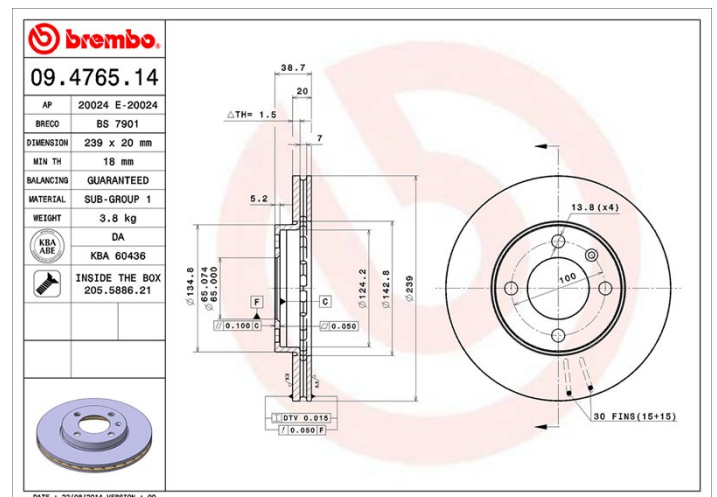

## Tekniska data för bromsskivan

|                                  |  |
|----------------------------------|--|
| <b>Axel</b> Fram                 | <b>Diameter</b><br>239 mm  |
| <b>Total höjd (A)</b><br>38,7 mm | <b>Centreringsdiameter (B)</b><br>65 mm  |
| <b>Antal hål (C)</b><br>4        | <b>Tjocklek (TH)</b><br>20 mm  |
| <b>Min. tjocklek</b><br>18 mm    | <b>Åtdragningsmoment</b> <br>120 Nm |
| <b>Enhet per låda</b><br>2       | <b>EAN-kod</b><br>8020584012475  |

## Tekniska specifikationer