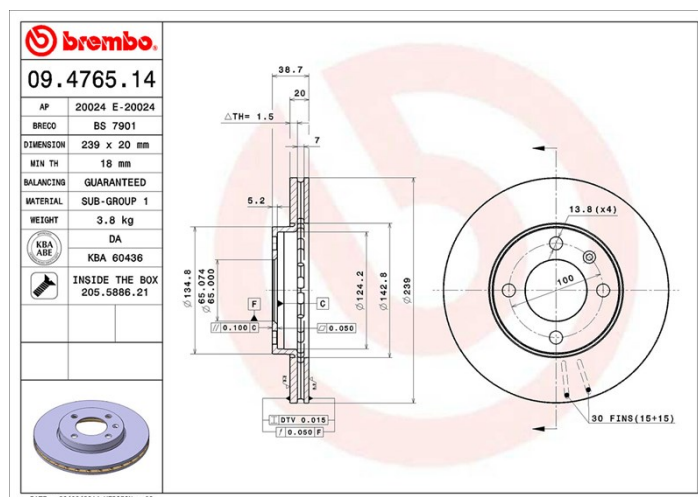

## Tekniska specifikationer

EAN-kod  
**8020584012475**

**Fram**

Diameter  
**239 mm**

Tjocklek (TH)  
**20 mm**

Höjd (A)  
**39 mm**

Antal hål (C)  
**4**

Typ av skiva  
**Själventilerad**

Centrering (B)  
**65 mm**

Mn. tjocklek  
**18 mm**

Åtdragningsmoment Enhet per låda  
**120 Nm 2**