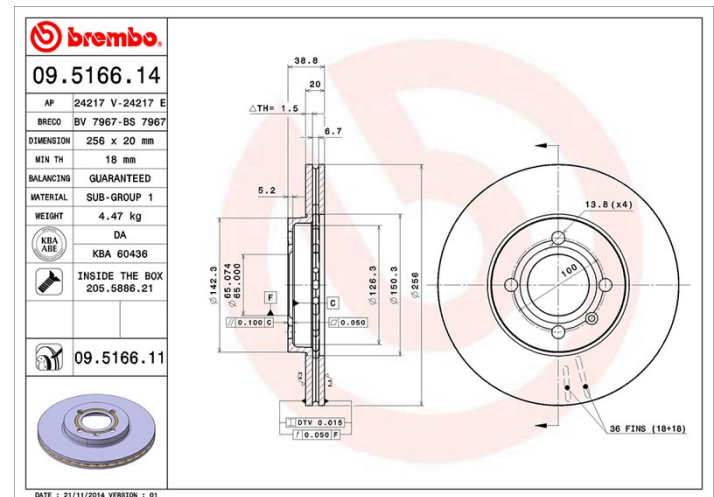

Märkeskoder

Brembo
09.5166.11

AP
24217 V

Breco
BV 7967

Tekniska specifikationer

Bromsskiva med fästskruvar

Genom att skicka med fästskruven i bromsskivans förpackning, ger Brembo en extra hjälp för mekanikern om originalsruven skulle vara rostig eller så sliten att dess återanvändning förhindras eller är svårartad.

UV-skiva

UV-beläggningstekniken som har utvecklats i samarbete med bilstillverkare, garanterar en överlägsen beständighet mot korrosion och ett komplett skydd av bromsskivan.

Kompatibla fordon

SEAT			
Modell	Typ	kW	År
AROSA (6H)	1.4 16V	74	01/00 06/04
AROSA (6H)	1.4 TDI	55	01/00 06/04
CORDOBA (6K1, 6K2)	1.6 i	74	07/96 10/02
CORDOBA (6K1, 6K2)	1.8 i 16V	95	10/93 08/96
CORDOBA (6K1, 6K2)	1.9 TDI	81	03/97 10/02