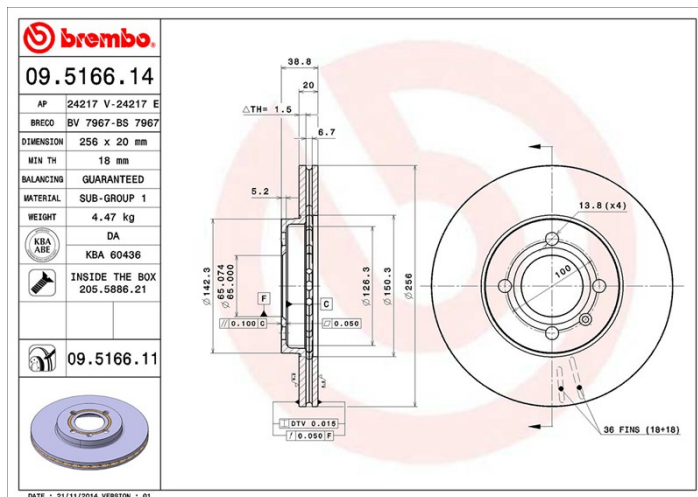

## Tekniska specifikationer

EAN-kod  
**8020584210499**

**Fram**

Diameter  
**256 mm**

Tjocklek (TH)  
**20 mm**

Höjd (A)  
**39 mm**

Antal hål (C)  
**4**

Typ av skiva  
**Själventilerad**

Centrering (B)  
**65 mm**

Min. tjocklek  
**18 mm**

Åtdragningsmoment Enhet per låda  
**110 Nm 2**