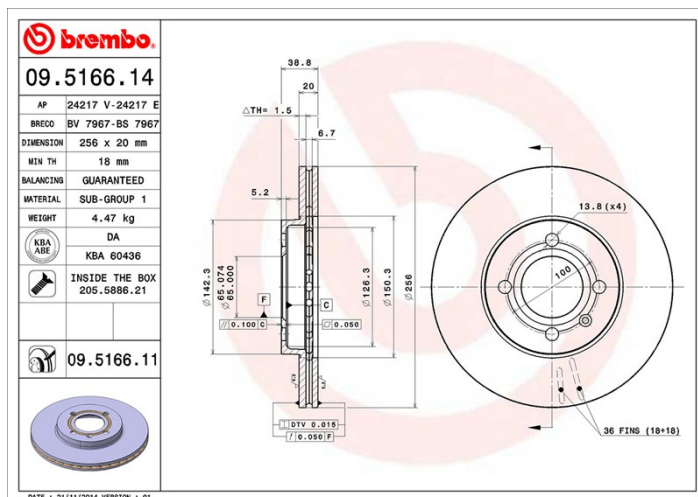

## Tekniska specifikationer

EAN-kod  
**8020584012543**

**Fram**

Diameter  
**256 mm**

Tjocklek (TH)  
**20 mm**

Höjd (A)  
**39 mm**

Antal hål (C)  
**4**

Typ av skiva  
**Själventilerad**

Centrering (B)  
**65 mm**

Mn. tjocklek  
**18 mm**

Åtdragningsmoment Enhet per låda  
**110 Nm 2**