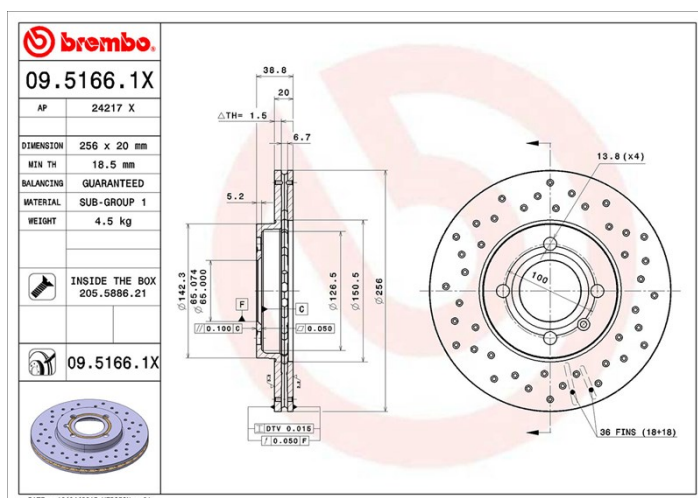

- ✓ Bremskvalitet
- ✓ Certifierat ECE-R90
- ✓ Prestanda
- ✓ Sportig körning
- ✓ Sportigt utseende
- ✓ Antikorrosion
- ✓ Fästskruvar

Tekniska specifikationer

EAN-kod
8020584212370

Fram

Diameter
256 mm

Tjocklek (TH)
20 mm

Höjd (A)
39 mm

Antal hål (C)
4

Typ av skiva
Själventilerad

Centrering (B)
65 mm

Mn. tjocklek
18,5 mm

Åtdragningsmoment Enhet per låda
110 Nm 2

KOMPATIBLA FORDON

SEAT