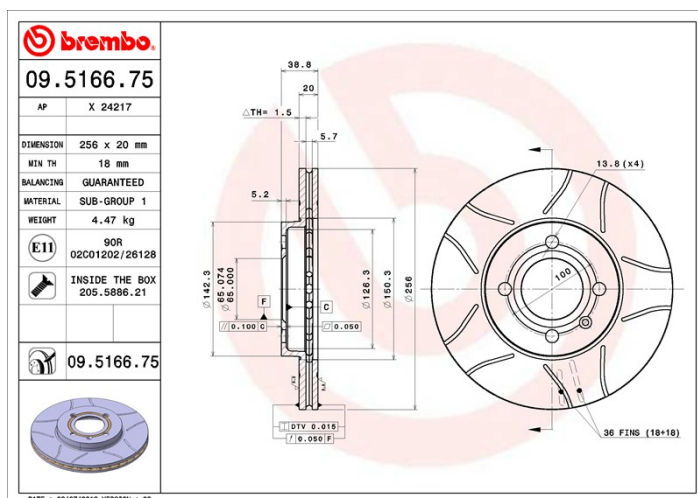

- ✓ Bremskvalitet
- ✓ Certifierat ECE-R90
- ✓ Prestanda
- ✓ Sportig körning
- ✓ Sportigt utseende
- ✓ Antikorrosion
- ✓ Fästskruvar

Tekniska specifikationer

EAN-kod
8020584012154

Fram

Diameter
256 mm

Tjocklek (TH)
20 mm

Höjd (A)
39 mm

Antal hål (C)
4

Typ av skiva
Själventilerad

Centrering (B)
65 mm

Mn. tjocklek
18 mm

Åtdragningsmoment Enhet per låda
110 Nm 2

KOMPATIBLA FORDON

SEAT