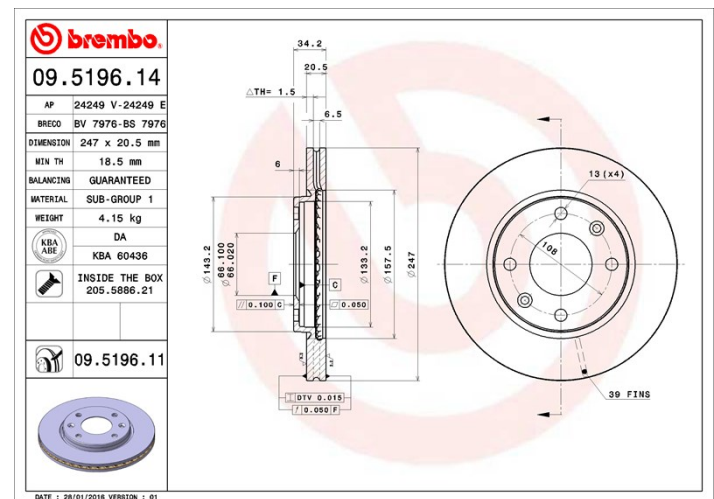

Tekniska data för bromsskivan

Axel Fram	Diameter 247 mm
Total höjd (A) 34,2 mm	Centreringsdiameter (B) 66 mm
Antal hål (C) 4	Tjocklek (TH) 20,4 mm
Min. tjocklek 18,5 mm	Åtdragningsmoment  90 Nm
Enhet per låda 2	EAN-kod 8020584216941

Märkeskoder

Brembo
09.5196.11

AP
24249 V

Breco
BV 7976

Tekniska specifikationer

Bromsskiva med fästskruvar

Genom att skicka med fästskruven i bromsskivans förpackning, ger Brembo en extra hjälp för mekanikern om originalskraven skulle vara rostiga eller så slitna att dess återanvändning förhindras eller är svårartad.