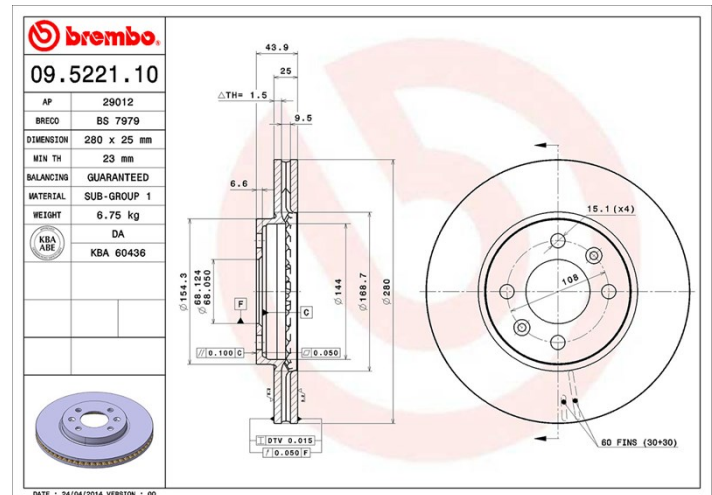

Tekniska data för bromsskivan

Axel Fram	Diameter 280 mm
Total höjd (A) 43,9 mm	Centreringsdiameter (B) 68 mm
Antal hål (C) 4	Tjocklek (TH) 25 mm
Min. tjocklek 23 mm	Åtdragningsmoment  120 Nm
Enhet per låda 2	EAN-kod 8020584522110

Märkeskoder

Brembo 09.5221.10	AP 29012	Breco BS 7979
-----------------------------	--------------------	-------------------------

Tekniska specifikationer

Kompatibla fordon

SAAB				
Modell	Typ	kW	År	
9000	2.0	99	10/88 08/90	
9000	2.0 -16	94	01/89 01/93	
9000	2.0 -16 CD	96	09/93 12/98	
9000	2.0 -16 CD	110	09/93 12/98	
9000	2.0 -16 Turbo	127	03/90 09/93	
9000	2.0 -16 Turbo	129	04/85 12/91	
9000	2.0 -16 Turbo	118	05/88 08/93	
9000	2.0 -16 Turbo CD	120	09/88 08/93	
9000	2.0 -16 Turbo CD	136	09/89 12/98	

9000	2.0 -16 Turbo CD	108	09/92 12/98
9000	2.0 Carlsson	143	09/89 08/90
9000	2.0 T16	150	06/89 10/90
9000	2.3	165	09/90 10/98
9000	2.3	110	10/89 01/92
9000	2.3 -16 CD	107	08/89 12/98
9000	2.3 -16 CD Turbo	147	07/90 12/98
9000	2.3 -16 CDE	108	09/93 12/98
9000	2.3 -16 CDE Eco-Power	125	09/93 12/98
9000	2.3 -16 Turbo	143	09/90 12/98
9000	3.0 -24 V6 CD/CDE	155	07/94 12/98
9000 Hatchback	2.0	99	10/88 01/90
9000 Hatchback	2.0 -16 CS	94	01/89 12/98
9000 Hatchback	2.0 -16 CS	96	09/93 12/98
9000 Hatchback	2.0 -16 ND Turbo	110	09/93 12/98
9000 Hatchback	2.0 -16 Turbo	120	05/88 08/93
9000 Hatchback	2.0 -16 Turbo	127	06/89 12/92
9000 Hatchback	2.0 -16 Turbo	118	09/84 08/93
9000 Hatchback	2.0 -16 Turbo	129	09/84 12/91
9000 Hatchback	2.0 -16 Turbo CS	136	09/88 12/98
9000 Hatchback	2.0 16v	143	09/89 01/90
9000 Hatchback	2.0 T16	150	06/89 10/90
9000 Hatchback	2.3	110	01/90 12/93
9000 Hatchback	2.3 -16 Aero CS	162	02/93 12/98
9000 Hatchback	2.3 -16 Aero CS	165	02/93 12/98
9000 Hatchback	2.3 -16 CS	107	09/89 12/98
9000 Hatchback	2.3 -16 CSE	108	09/93 12/98
9000 Hatchback	2.3 -16 CSE Eco Power	125	09/93 12/98
9000 Hatchback	2.3 -16 Turbo	143	09/90 12/98
9000 Hatchback	2.3 -16 Turbo CSE	147	09/93 12/98
9000 Hatchback	3.0 -24 V6 CS/CSE	155	07/94 12/98