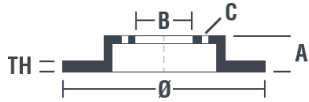

Tekniska data för bromsskivan

Axel Fram	Diameter 280 mm
Total höjd (A) 43,9 mm	Centreringsdiameter (B) 68 mm
Antal hål (C) 4	Tjocklek (TH) 25 mm
Min. tjocklek 23 mm	Åtdragningsmoment  120 Nm
Enhet per låda 2	EAN-kod 8020584522110

Märkeskoder

Brembo 09.5221.10	AP 29012	Breco BS 7979
-----------------------------	--------------------	-------------------------

Tekniska specifikationer

Kompatibla fordon

SAAB				
Modell	Typ	kW	År	
9000	2.0	99	10/88 08/90	
9000	2.0 -16	94	01/89 01/93	
9000	2.0 -16 CD	96	09/93 12/98	
9000	2.0 -16 CD	110	09/93 12/98	
9000	2.0 -16 Turbo	127	03/90 09/93	
9000	2.0 -16 Turbo	129	04/85 12/91	
9000	2.0 -16 Turbo	118	05/88 08/93	
9000	2.0 -16 Turbo CD	120	09/88 08/93	
9000	2.0 -16 Turbo CD	136	09/89 12/98	