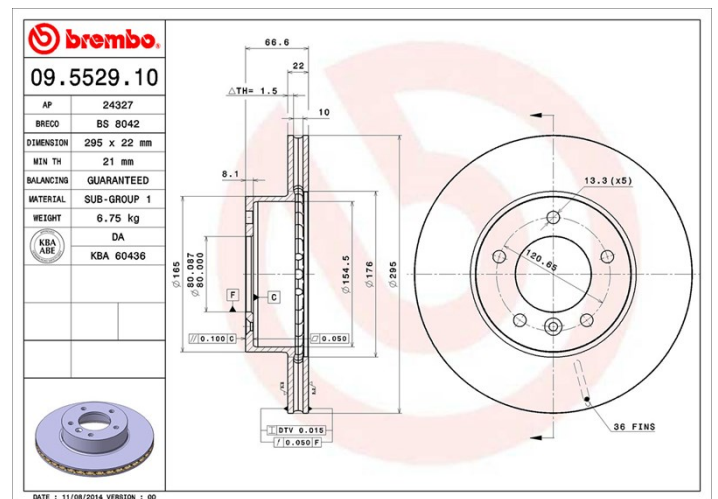

Tekniska data för bromsskivan

Axel Fram	Diameter 295 mm
Total höjd (A) 66,6 mm	Centreringsdiameter (B) 80 mm
Antal hål (C) 5	Tjocklek (TH) 22 mm
Min. tjocklek 21 mm	Åtdragningsmoment  90 Nm
Enhet per låda 2	EAN-kod 8020584552919

Märkeskoder

Brembo
09.5529.10

AP
24327

Breco
BS 8042

Tekniska specifikationer

Kompatibla fordon

DAIMLER

Modell	Typ	kW	År
XJ 40, 81	Sovereign 3.6	145	10/86 07/89
XJ 40, 81	Sovereign 3.6	136	10/86 09/89