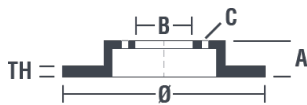

Tekniska data för bromsskivan

Axel Fram	Diameter 295 mm
Total höjd (A) 66,6 mm	Centreringsdiameter (B) 80 mm
Antal hål (C) 5	Tjocklek (TH) 22 mm
Min. tjocklek 21 mm	Åtdragningsmoment  90 Nm
Enhet per låda 2	EAN-kod 8020584552919

Märkeskoder

Brembo
09.5529.10

AP
24327

Breco
BS 8042

Tekniska specifikationer

Kompatibla fordon

DAIMLER

Modell	Typ	kW	År
XJ 40, 81	Sovereign 3.6	145	10/86 07/89
XJ 40, 81	Sovereign 3.6	136	10/86 09/89