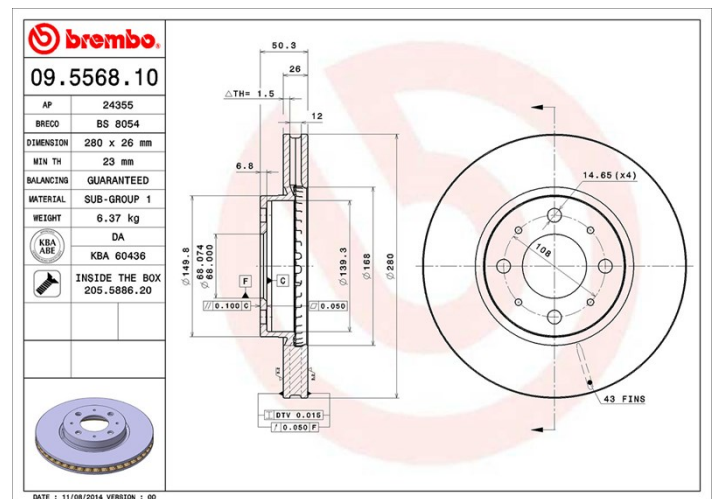

### Tekniska data för bromsskivan

<b>Axel</b> Fram	<b>Diameter</b> 280 mm
<b>Total höjd</b> (A) 50,3 mm	<b>Centreringsdiameter</b> (B) 68 mm
<b>Antal hål</b> (C) 4	<b>Tjocklek</b> (TH) 26 mm
<b>Min. tjocklek</b> 23 mm	<b>Åtdragningsmoment</b>  110 Nm
<b>Enhet per låda</b> 2	<b>EAN-kod</b> 8020584556818

### Tekniska specifikationer