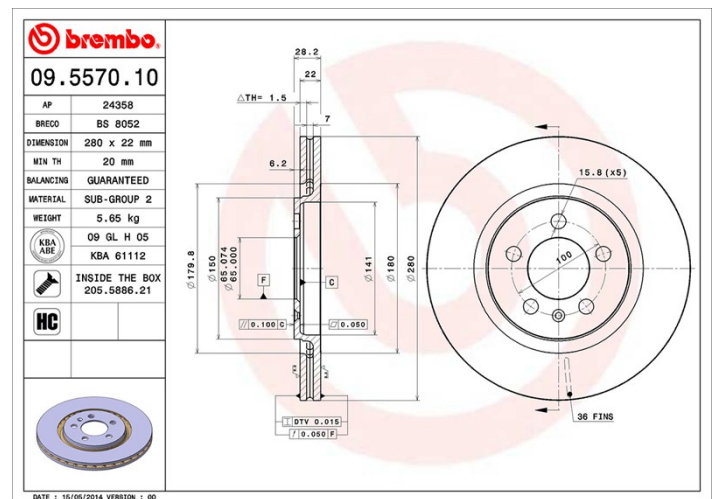

Tekniska data för bromsskivan

Axel Fram	Diameter 280 mm
Total höjd (A) 28,2 mm	Centreringsdiameter (B) 65 mm
Antal hål (C) 5	Tjocklek (TH) 22 mm
Min. tjocklek 20 mm	Åtdragningsmoment  120 Nm
Enhet per låda 2	EAN-kod 8020584557013

Märkeskoder

Brembo
09.5570.10

AP
24358

Breco
BS 8052

Tekniska specifikationer

Bromsskiva med fästskruvar

Genom att skicka med fästskruven i bromsskivans förpackning, ger Brembo en extra hjälp för mekanikern om originalsruven skulle vara rostig eller så sliten att dess återanvändning förhindras eller är svårartad.