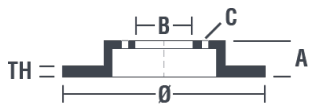

## Tekniska data för bromsskivan

<b>Axel</b> Fram	<b>Diameter</b> 255 mm
<b>Total höjd (A)</b> 43,6 mm	<b>Centreringsdiameter (B)</b> 74 mm
<b>Antal hål (C)</b> 4	<b>Tjocklek (TH)</b> 20 mm
<b>Min. tjocklek</b> 19 mm	<b>Åtdragningsmoment</b>  Nm
<b>Enhet per låda</b> 2	<b>EAN-kod</b> 8020584567715