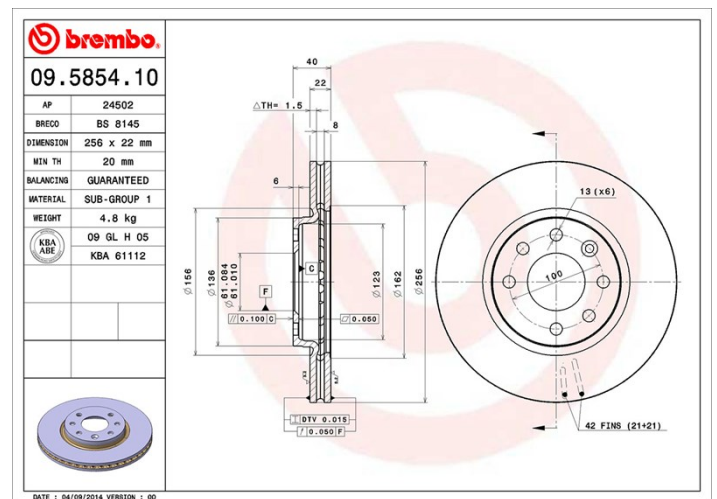

## Tekniska data för bromsskivan

<b>Axel</b> Fram	<b>Diameter</b> 256 mm
<b>Total höjd (A)</b> 40 mm	<b>Centreringsdiameter (B)</b> 61 mm
<b>Antal hål (C)</b> 4	<b>Tjocklek (TH)</b> 22 mm
<b>Min. tjocklek</b> 20 mm	<b>Åtdragningsmoment</b>  110 Nm
<b>Enhet per låda</b> 2	<b>EAN-kod</b> 8020584585412

## Märkeskoder

**Brembo**  
09.5854.10

**AP**  
24502

**Breco**  
BS 8145

## Tekniska specifikationer