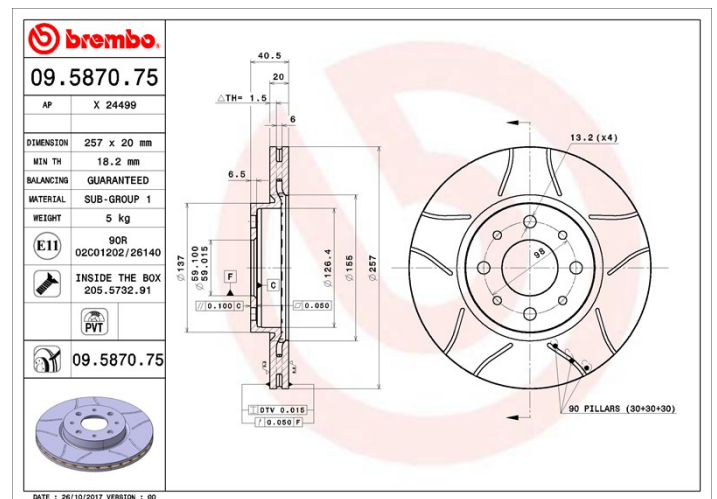

### Tekniska data för bromsskivan

|                                  |   |
|----------------------------------|---|
| <b>Axel</b> Fram                 | <b>Diameter</b><br>257 mm   |
| <b>Total höjd (A)</b><br>40,5 mm | <b>Centreringsdiameter (B)</b><br>59 mm   |
| <b>Antal hål (C)</b><br>4        | <b>Tjocklek (TH)</b><br>20 mm   |
| <b>Min. tjocklek</b><br>18,2 mm  | <b>Åtdragningsmoment</b> <br>86 Nm |
| <b>Enhet per låda</b><br>2       | <b>EAN-kod</b><br>8020584011409   |

### Tekniska specifikationer