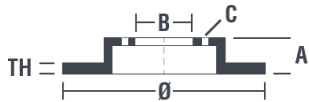

Tekniska data för bromsskivan

Axel Fram	Diameter 230 mm
Total höjd (A) 43,6 mm	Centreringsdiameter (B) 74 mm
Antal hål (C) 4	Tjocklek (TH) 20 mm
Min. tjocklek 19 mm	Åtdragningsmoment  Nm
Enhet per låda 2	EAN-kod 8020584670910

Märkeskoder

Brembo 09.6709.10	AP 24575	Breco BS 8194
-----------------------------	--------------------	-------------------------

Tekniska specifikationer

Kompatibla fordon

TOYOTA				
Modell	Typ	kW/CV	År	
LITEACE Box (KM2_)	1.3 (KM20)	42/57	10/79 10/86	
LITEACE Wagon (YM2_, CM2_, KM2_)	1.3 (KM20_)	43/58	10/79 09/85	
LITEACE Wagon (YM2_, CM2_, KM2_)	1.8 D (CM20_)	41/56	10/82 09/85	
MODELL F (CR2_, YR2_)	1.8 4WD (YR20_)	58/79	11/82 07/86	
MODELL F (CR2_, YR2_)	1.8 De Luxe (YR20_)	58/79	11/82 08/84	
MODELL F (CR2_, YR2_)	2.0 Super (YR21)	65/88	08/84 08/88	