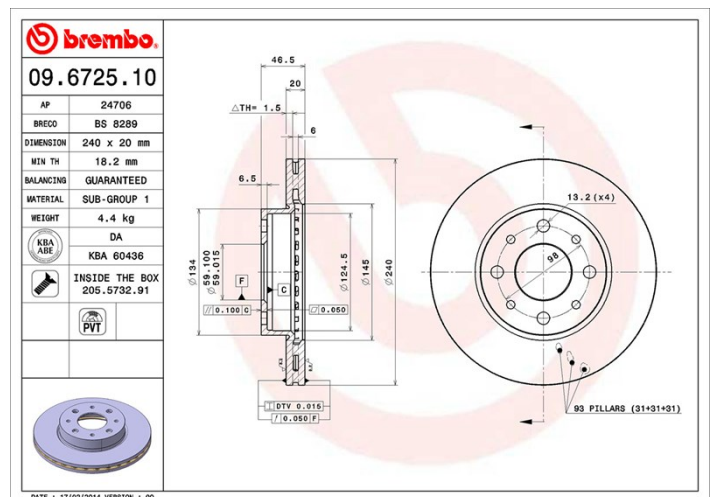

Tekniska data för bromsskivan

Axel Fram	Diameter 240 mm
Total höjd (A) 46,5 mm	Centreringsdiameter (B) 59 mm
Antal hål (C) 4	Tjocklek (TH) 20 mm
Min. tjocklek 18,2 mm	Åtdragningsmoment  86 Nm
Enhet per låda 2	EAN-kod 8020584672518

Märkeskoder

Brembo
09.6725.10

AP
24706

Breco
BS 8289

Tekniska specifikationer

Ventilerad PVT-skiva

PVT-skivan använder stift i stället för flikar i ventilationskammaren. Skivans kylkapacitet förbättrar hållfastheten mot värmesprickor med över 40 %.