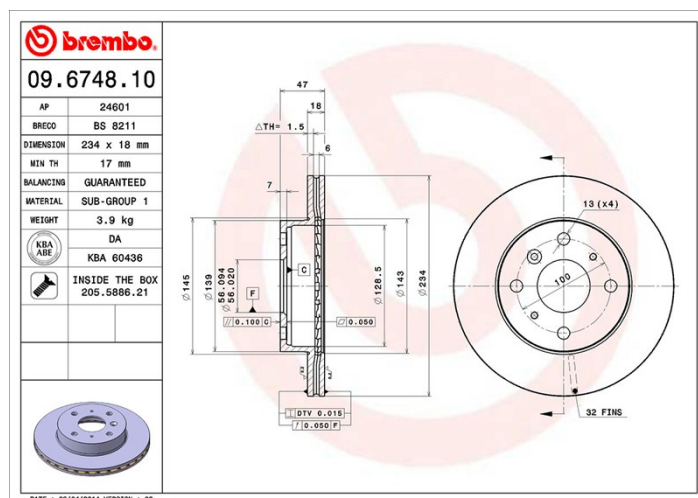

- ✓ OE-standardkvalitet
- ✓ Brembokvalitet
- ✓ Certifierat ECE-R90
- ✓ Säkerhet
- ✓ Fästskruvar

Tekniska specifikationer

EAN-kod
8020584674819

Fram

Diameter
234 mm

Tjocklek (TH)
18 mm

Höjd (A)
47 mm

Antal hål (C)
4

Typ av skiva
Själventilerad

Centering (B)
56 mm

Min. tjocklek
17 mm

Åtdragningsmoment Enhet per låda
103 Nm 2

KOMPATIBLA FORDON

DAIHATSU

APPLAUSE I Hatchback (A101, A111)	1.6 16V (A101)	77/105	06-89 07-97
APPLAUSE I Hatchback (A101, A111)	1.6 16V (A101)	66/90	06-89 07-97
APPLAUSE I Hatchback (A101, A111)	1.6 16V 4WD (A111)	77/105	06-89 07-97
APPLAUSE II Hatchback (A101)	1.6 16V (A101)	73/99	07-97 05-00
CHARADE III (G100, G101, G102)	1.0 GTi (G100)	74/101	03-87 12-92
CHARADE III (G100, G101, G102)	1.3 i (G102)	66/90	06-88 12-92
CHARADE III Saloon (G102)	1.3	66/90	11-90 02-93
CHARADE IV (G200, G202)	1.0	38/52	09-94 03-96