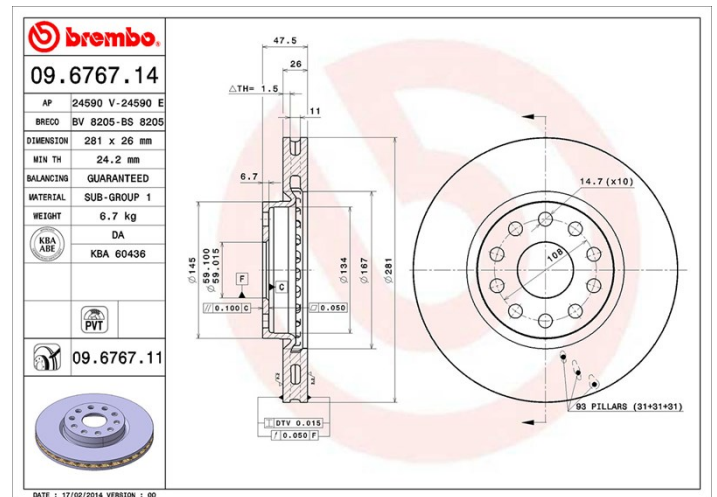

Tekniska data för bromsskivan

Axel Fram	Diameter 281 mm
Total höjd (A) 47,5 mm	Centreringsdiameter (B) 59 mm
Antal hål (C) 5	Tjocklek (TH) 26 mm
Min. tjocklek 24,2 mm	Åtdragningsmoment  98 Nm
Enhet per låda 2	EAN-kod 8020584031001

Märkeskoder

Brembo
09.6767.11

AP
24590 V

Breco
BV 8205

Tekniska specifikationer

Ventilerad PVT-skiva

PVT-skivan använder stift i stället för flikar i ventilationskammaren. Skivans kylkapacitet förbättrar hållfastheten mot värmesprickor med över 40 %.