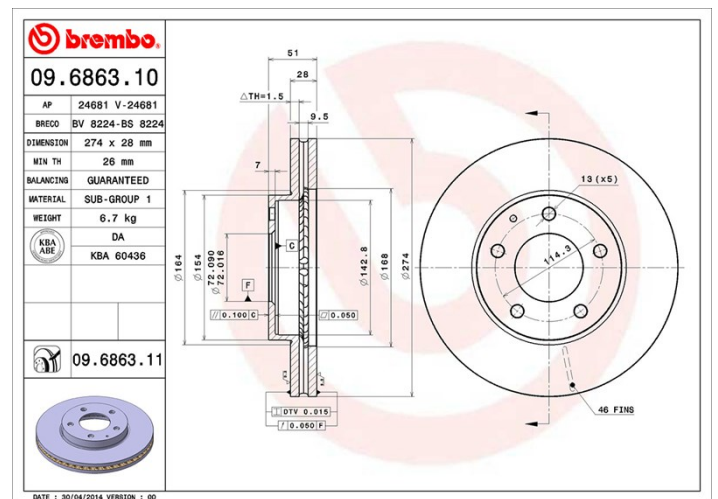

Tekniska data för bromsskivan

Axel Fram	Diameter 274 mm
Total höjd (A) 51 mm	Centreringsdiameter (B) 72 mm
Antal hål (C) 5	Tjocklek (TH) 28 mm
Min. tjocklek 26 mm	Åtdragningsmoment  103 Nm
Enhet per låda 2	EAN-kod 8020584034606

Märkeskoder

Brembo
09.6863.11

AP
24681 V

Breco
BV 8224

Tekniska specifikationer

UV-skiva

UV-beläggningstekniken som har utvecklats i samarbete med biltilverkare, garanterar en överlägsen beständighet mot korrosion och ett komplett skydd av bromsskivan.