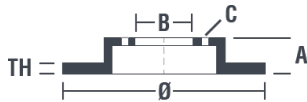

Tekniska data för bromsskivan

Axel Fram	Diameter 282 mm
Total höjd (A) 47,1 mm	Centreringsdiameter (B) 70,2 mm
Antal hål (C) 5	Tjocklek (TH) 23 mm
Min. tjocklek 21 mm	Åtdragningsmoment 108 Nm
Enhet per låda 2	EAN-kod 8020584216033

Märkeskoder

Brembo 09.6893.11	AP 24671 V	Breco BV 8238
-----------------------------	----------------------	-------------------------

09.6893.14	
AP	24671 V-24671 E
BRECO	BV 8238-BS 8238
DIMENSION	282 x 23 mm
MIN TH	21 mm
BALANCING	GUARANTEED
MATERIAL	SUB-GROUP 1
WEIGHT	6 kg
	90R 02C01202/25639
	INSIDE THE BOX 205.5896.21
	09.6893.11
<small>DATE : 21/04/2018 VERSION : 02</small>	