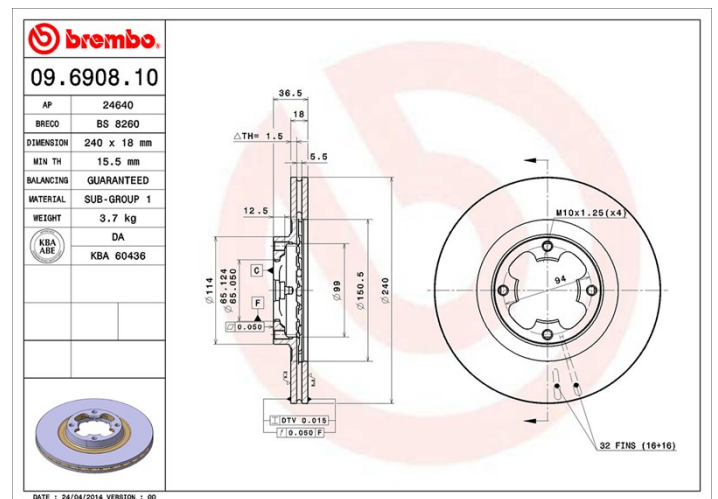

Tekniska data för bromsskivan

Axel Fram	Diameter 240 mm
Total höjd (A) 36,5 mm	Centreringsdiameter (B) 65 mm
Antal hål (C) 4	Tjocklek (TH) 18 mm
Min. tjocklek 15,5 mm	Åtdragningsmoment  85 Nm
Enhet per låda 2	EAN-kod 8020584690819

Märkeskoder

Brembo
09.6908.10

AP
24640

Breco
BS 8260

Tekniska specifikationer

Kompatibla fordon

SUBARU

Modell	Typ	kW/CV	År
JUSTY I (KAD)	1200	49/67	05/87 10/95
JUSTY I (KAD)	1200 4WD	50/68	10/86 12/90
JUSTY I (KAD)	1200 4WD	55/75	10/90 04/96
JUSTY I (KAD)	1200 4WD (KAD-A)	49/67	05/87 05/91