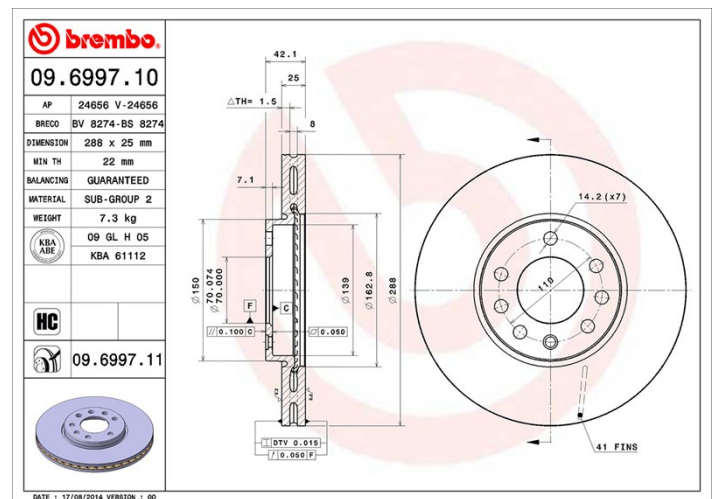

Tekniska data för bromsskivan

Axel Fram, Bak

Diameter
288 mm

Total höjd (A)
42 mm

Centreringsdiameter (B)
70 mm

Antal hål (C)
5

Tjocklek (TH)
25 mm

Min. tjocklek
22 mm

Åtdragningsmoment 
110 Nm

Enhet per låda
2

EAN-kod
8020584699713

Märkeskoder

Brembo
09.6997.10

AP
24656

Breco
BS 8274

Tekniska specifikationer