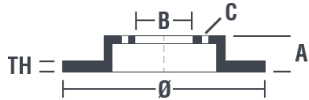

### Tekniska data för bromsskivan

<b>Axel</b> Fram, Bak	<b>Diameter</b> 288 mm
<b>Total höjd (A)</b> 42 mm	<b>Centreringsdiameter (B)</b> 70 mm
<b>Antal hål (C)</b> 5	<b>Tjocklek (TH)</b> 25 mm
<b>Min. tjocklek</b> 22 mm	<b>Åtdragningsmoment</b>  110 Nm
<b>Enhet per låda</b> 2	<b>EAN-kod</b> 8020584023341