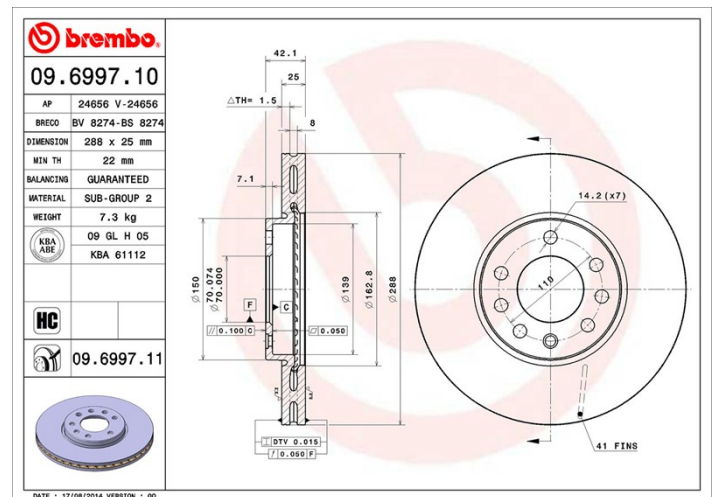

### Tekniska data för bromsskivan

<b>Axel</b> Fram, Bak	<b>Diameter</b> 288 mm
<b>Total höjd (A)</b> 42 mm	<b>Centreringsdiameter (B)</b> 70 mm
<b>Antal hål (C)</b> 5	<b>Tjocklek (TH)</b> 25 mm
<b>Min. tjocklek</b> 22 mm	<b>Åtdragningsmoment</b>  110 Nm
<b>Enhet per låda</b> 2	<b>EAN-kod</b> 8020584023341

### Tekniska specifikationer