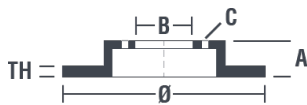

Tekniska data för bromsskivan

Axel Fram	Diameter 288 mm
Total höjd (A) 34,2 mm	Centreringsdiameter (B) 65 mm
Antal hål (C) 5	Tjocklek (TH) 25 mm
Min. tjocklek 22,8 mm	Åtdragningsmoment  120 Nm
Enhet per låda 2	EAN-kod 8020584212455

Märkeskoder

Brembo 09.7010.2X	AP 24847 X
-----------------------------	----------------------

Tekniska specifikationer

Bromsskiva High Carbon (HC)

Tack vare den höga andelen kol i den kemiska sammansättningen av gjutjärnet, ger HC-skivan en större dämpningskoefficient, som kan reducera vibrationerna och missljud under körningen.