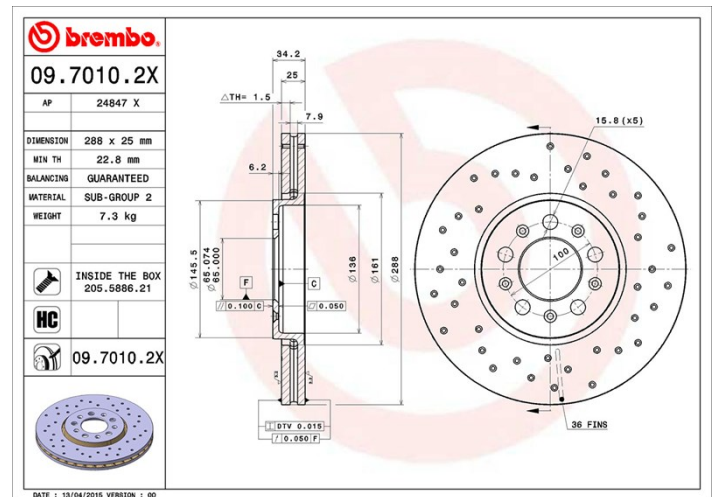

Tekniska data för bromsskivan

Axel Fram	Diameter 288 mm
Total höjd (A) 34,2 mm	Centreringsdiameter (B) 65 mm
Antal hål (C) 5	Tjocklek (TH) 25 mm
Min. tjocklek 22,8 mm	Åtdragningsmoment  120 Nm
Enhet per låda 2	EAN-kod 8020584212455

Märkeskoder

Brembo 09.7010.2X	AP 24847 X
-----------------------------	----------------------

Tekniska specifikationer

Bromsskiva High Carbon (HC)

Tack vare den höga andelen kol i den kemiska sammansättningen av gjutjärnet, ger HC-skivan en större dämpningskoefficient, som kan reducera vibrationerna och missljud under körningen.