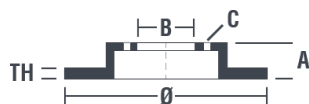

## Tekniska data för bromsskivan

<b>Axel</b> Fram	<b>Diameter</b> 280 mm
<b>Total höjd (A)</b> 36,5 mm	<b>Centreringsdiameter (B)</b> 65 mm
<b>Antal hål (C)</b> 5	<b>Tjocklek (TH)</b> 22 mm
<b>Min. tjocklek</b> 19,8 mm	<b>Åtdragningsmoment</b>  120 Nm
<b>Enhet per låda</b> 2	<b>EAN-kod</b> 8020584212479