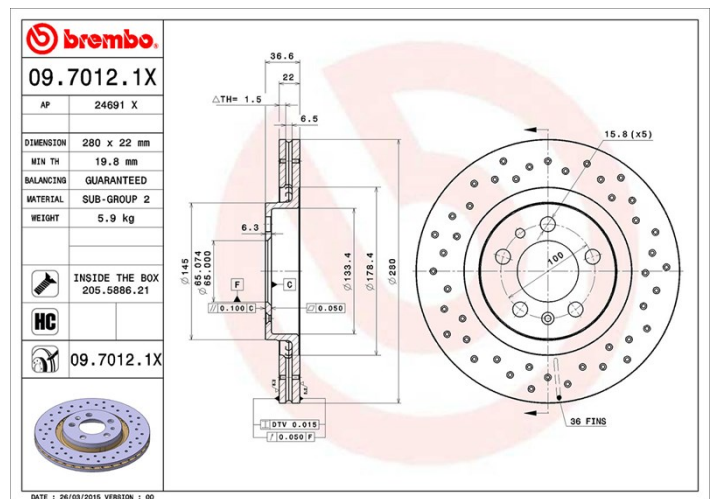

## Tekniska data för bromsskivan

<b>Axel</b> Fram	<b>Diameter</b> 280 mm
<b>Total höjd (A)</b> 36,5 mm	<b>Centreringsdiameter (B)</b> 65 mm
<b>Antal hål (C)</b> 5	<b>Tjocklek (TH)</b> 22 mm
<b>Min. tjocklek</b> 19,8 mm	<b>Åtdragningsmoment</b>  120 Nm
<b>Enhet per låda</b> 2	<b>EAN-kod</b> 8020584212479

## Tekniska specifikationer