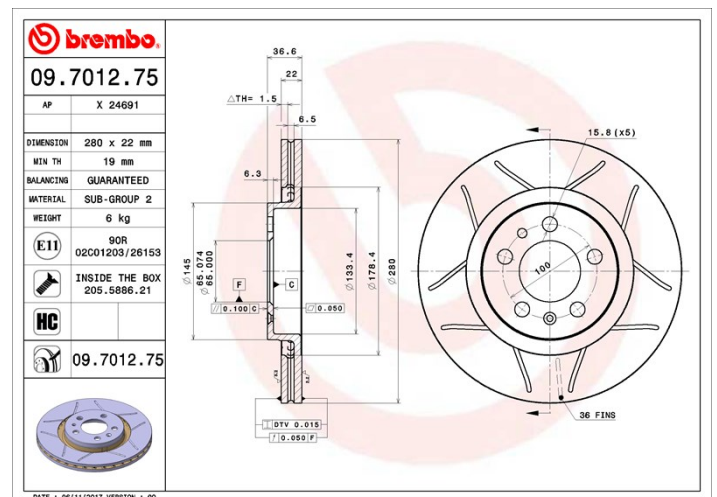

Tekniska data för bromsskivan

Axel Fram	Diameter 280 mm
Total höjd (A) 36,5 mm	Centreringsdiameter (B) 65 mm
Antal hål (C) 5	Tjocklek (TH) 22 mm
Min. tjocklek 19 mm	Åtdragningsmoment  120 Nm
Enhet per låda 2	EAN-kod 8020584011447

Märkeskoder

Brembo 09.7012.75	AP X 24691
-----------------------------	----------------------

Tekniska specifikationer

Bromsskiva High Carbon (HC)

Tack vare den höga andelen kol i den kemiska sammansättningen av gjutjärnet, ger HC-skivan en större dämpningskoefficient, som kan reducera vibrationerna och missljud under körningen.