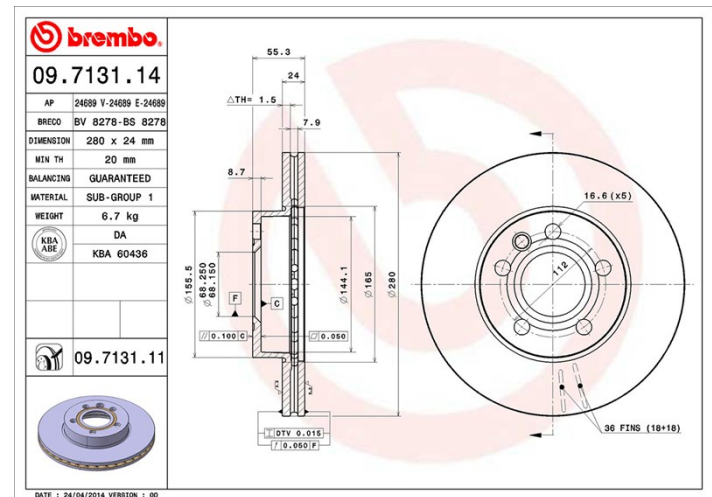

## Tekniska data för bromsskivan

<b>Axel</b> Fram	<b>Diameter</b> 280 mm
<b>Total höjd (A)</b> 55,2 mm	<b>Centreringsdiameter (B)</b> 68,2 mm
<b>Antal hål (C)</b> 5	<b>Tjocklek (TH)</b> 24 mm
<b>Min. tjocklek</b> 20 mm	<b>Åtdragningsmoment</b>  170 Nm
<b>Enhet per låda</b> 2	<b>EAN-kod</b> 8020584210529

## Tekniska specifikationer