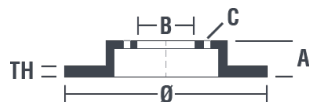

Tekniska data för bromsskivan

Axel Fram	Diameter 280 mm
Total höjd (A) 55,2 mm	Centreringsdiameter (B) 68,2 mm
Antal hål (C) 5	Tjocklek (TH) 24 mm
Min. tjocklek 20 mm	Åtdragningsmoment 170 Nm
Enhet per låda 2	EAN-kod 8020584012970