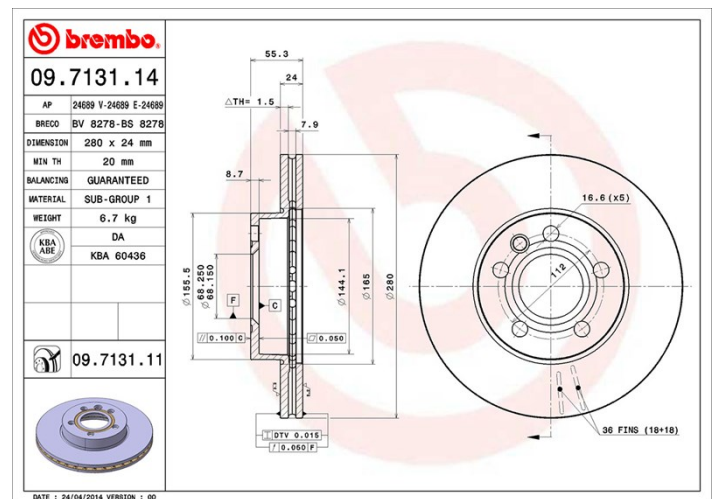

Tekniska data för bromsskivan

Axel Fram	Diameter 280 mm
Total höjd (A) 55,2 mm	Centreringsdiameter (B) 68,2 mm
Antal hål (C) 5	Tjocklek (TH) 24 mm
Min. tjocklek 20 mm	Åtdragningsmoment 170 Nm
Enhet per låda 2	EAN-kod 8020584012970

Märkeskoder

Brembo
09.7131.14

AP
24689 E

Breco
BS 8278

Tekniska specifikationer

Kompatibla fordon

VW			
Modell	Typ	kW	År
TRANSPORTER IV Box (70A, 70H, 7DA, 7DH)	1.9 TD	50	10/92 04/03
TRANSPORTER IV Box (70A, 70H, 7DA, 7DH)	2.0	62	07/90 04/03
TRANSPORTER IV Box (70A, 70H, 7DA, 7DH)	2.4 D	57	07/90 04/98
TRANSPORTER IV Box (70A, 70H, 7DA, 7DH)	2.4 D	55	08/97 04/03
TRANSPORTER IV Box (70A, 70H, 7DA, 7DH)	2.4 D Syncro	57	10/92 09/98
TRANSPORTER IV Box (70A, 70H, 7DA, 7DH)	2.5	85	08/96 04/03
TRANSPORTER IV Box (70A, 70H, 7DA, 7DH)	2.5	81	11/90 04/03
TRANSPORTER IV Box (70A, 70H, 7DA, 7DH)	2.5 Syncro	85	08/96 04/03
TRANSPORTER IV Box (70A, 70H, 7DA, 7DH)	2.5 Syncro	81	10/92 04/03