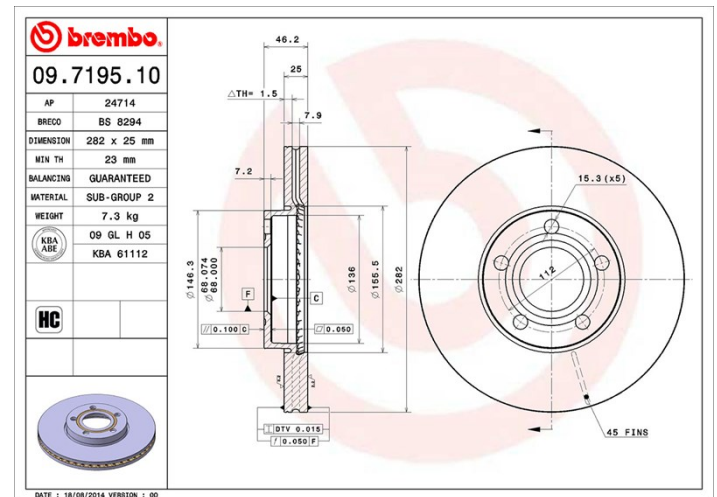

Tekniska data för bromsskivan

Axel Fram

Diameter
282,3 mm

Total höjd (A)
46,2 mm

Centreringsdiameter (B)
68 mm

Antal hål (C)
5

Tjocklek (TH)
25 mm

Min. tjocklek
23 mm

Åtdragningsmoment 
120 Nm

Enhet per låda
2

EAN-kod
8020584719510

Märkeskoder

Brembo
09.7195.10

AP
24714

Breco
BS 8294

Tekniska specifikationer