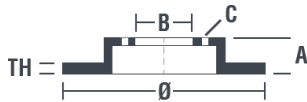

Tekniska data för bromsskivan

Axel Fram

Diameter
282,3 mm

Total höjd (A)
46,2 mm

Centreringsdiameter (B)
68 mm

Antal hål (C)
5

Tjocklek (TH)
25 mm

Min. tjocklek
23 mm

Åtdragningsmoment
120 Nm

Enhet per låda
2

EAN-kod
8020584719510