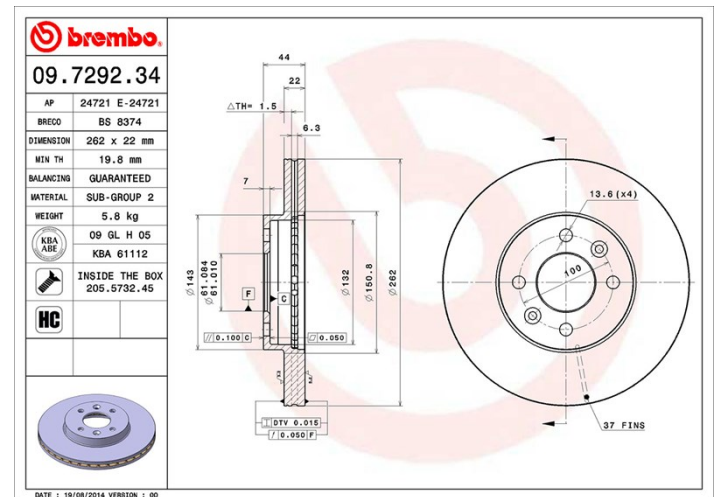

Tekniska data för bromsskivan

Axel Fram	Diameter 262 mm
Total höjd (A) 44 mm	Centreringsdiameter (B) 61 mm
Antal hål (C) 4	Tjocklek (TH) 22 mm
Min. tjocklek 19,8 mm	Åtdragningsmoment  110 Nm
Enhet per låda 2	EAN-kod 8020584013274

Märkeskoder

Brembo 09.7292.34	AP 24721 E	Breco BS 8374
-----------------------------	----------------------	-------------------------

Tekniska specifikationer

Bromsskiva med fästskruvar

Genom att skicka med fästskruven i bromsskivans förpackning, ger Brembo en extra hjälp för mekanikern om originalsruven skulle vara rostig eller så sliten att dess återanvändning förhindras eller är svårartad.