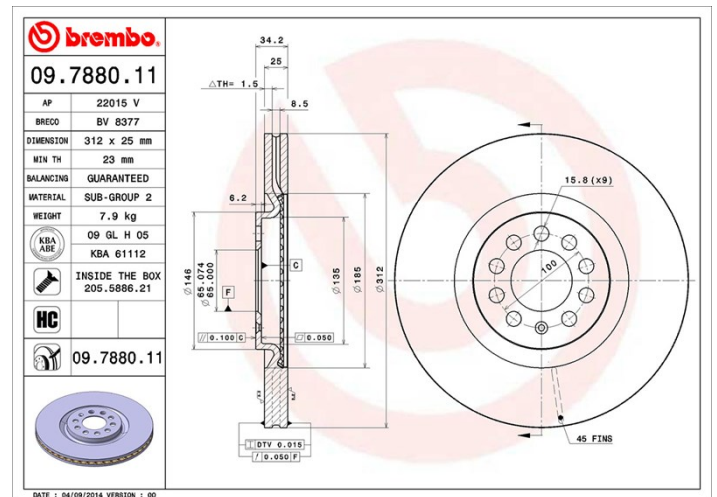

## Tekniska data för bromsskivan

<b>Axel</b> Fram	<b>Diameter</b> 312 mm
<b>Total höjd (A)</b> 34,2 mm	<b>Centreringsdiameter (B)</b> 65 mm
<b>Antal hål (C)</b> 5	<b>Tjocklek (TH)</b> 25 mm
<b>Min. tjocklek</b> 23 mm	<b>Åtdragningsmoment</b>  120 Nm
<b>Enhet per låda</b> 2	<b>EAN-kod</b> 8020584011928

## Tekniska specifikationer