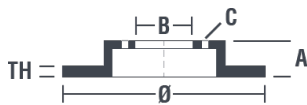

Tekniska data för bromsskivan

Axel Fram	Diameter 312 mm
Total höjd (A) 34,2 mm	Centreringsdiameter (B) 65 mm
Antal hål (C) 5	Tjocklek (TH) 25 mm
Min. tjocklek 23,5 mm	Åtdragningsmoment  120 Nm
Enhet per låda 2	EAN-kod 8020584212530

Märkeskoder

Brembo 09.7880.1X	AP 22015 X
-----------------------------	----------------------

Tekniska specifikationer

Bromsskiva High Carbon (HC)

Tack vare den höga andelen kol i den kemiska sammansättningen av gjutjärnet, ger HC-skivan en större dämpningskoefficient, som kan reducera vibrationerna och missljud under körningen.