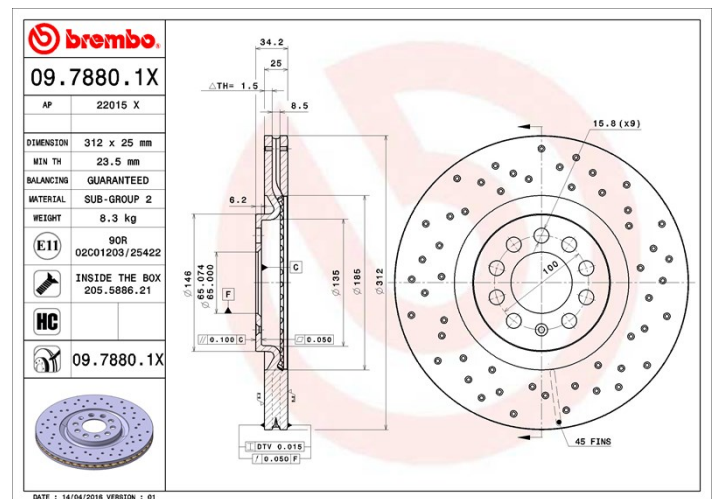

Tekniska data för bromsskivan

Axel Fram	Diameter 312 mm
Total höjd (A) 34,2 mm	Centreringsdiameter (B) 65 mm
Antal hål (C) 5	Tjocklek (TH) 25 mm
Min. tjocklek 23,5 mm	Åtdragningsmoment  120 Nm
Enhet per låda 2	EAN-kod 8020584212530

Märkeskoder

Brembo 09.7880.1X	AP 22015 X
-----------------------------	----------------------

Tekniska specifikationer

Bromsskiva High Carbon (HC)

Tack vare den höga andelen kol i den kemiska sammansättningen av gjutjärnet, ger HC-skivan en större dämpningskoefficient, som kan reducera vibrationerna och missljud under körningen.