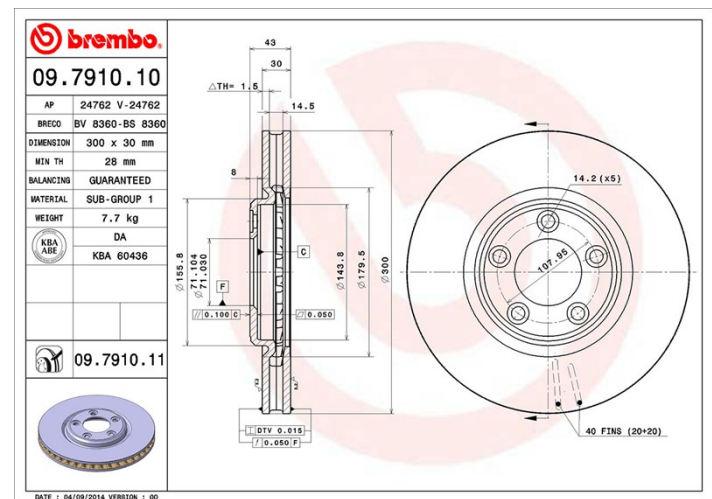

## Tekniska data för bromsskivan

**Axel** Fram

**Diameter**  
300 mm

**Total höjd (A)**  
43 mm

**Centreringsdiameter (B)**  
71 mm

**Antal hål (C)**  
5

**Tjocklek (TH)**  
30 mm

**Min. tjocklek**  
28 mm

**Åtdragningsmoment**   
128 Nm

**Enhet per låda**  
2

**EAN-kod**  
8020584791011

## Tekniska specifikationer