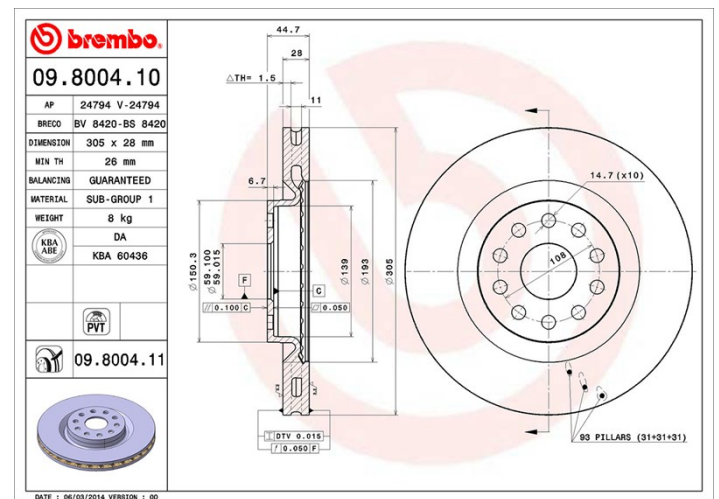

Tekniska data för bromsskivan

Axel Fram	Diameter 305 mm
Total höjd (A) 44,7 mm	Centreringsdiameter (B) 59 mm
Antal hål (C) 5	Tjocklek (TH) 28 mm
Min. tjocklek 26 mm	Åtdragningsmoment  98 Nm
Enhet per låda 2	EAN-kod 8020584030752

Märkeskoder

Brembo
09.8004.11

AP
24794 V

Breco
BV 8420

Tekniska specifikationer

Ventilerad PVT-skiva

PVT-skivan använder stift i stället för flikar i ventilationskammaren. Skivans kylkapacitet förbättrar hållfastheten mot värmesprickor med över 40 %.

UV-skiva

UV-beläggningstekniken som har utvecklats i samarbete med biltillverkare, garanterar en överlägsen beständighet mot korrosion och ett komplett skydd av bromsskivan.

Kompatibla fordon

LANCIA

Modell	Typ	kW	År
THESIS (841_)	2.0 Turbo (841AXA1B03)	136	07/02 07/09
THESIS (841_)	2.4 (841AXB1B00)	125	07/02 07/09
THESIS (841_)	2.4 D Multijet	136	04/06 07/09
THESIS (841_)	2.4 JTD	129	05/03 07/09
THESIS (841_)	2.4 JTD	120	09/03 07/09