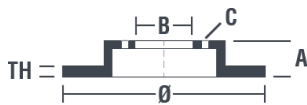

Tekniska data för bromsskivan

Axel Fram	Diameter 305 mm
Total höjd (A) 44,7 mm	Centreringsdiameter (B) 59 mm
Antal hål (C) 5	Tjocklek (TH) 28 mm
Min. tjocklek 26 mm	Åtdragningsmoment  98 Nm
Enhet per låda 2	EAN-kod 8020584030752

Märkeskoder

Brembo
09.8004.11

AP
24794 V

Breco
BV 8420

Tekniska specifikationer

Ventilerad PVT-skiva

PVT-skivan använder stift i stället för flikar i ventilationskammaren. Skivans kylkapacitet förbättrar hållfastheten mot värmesprickor med över 40 %.