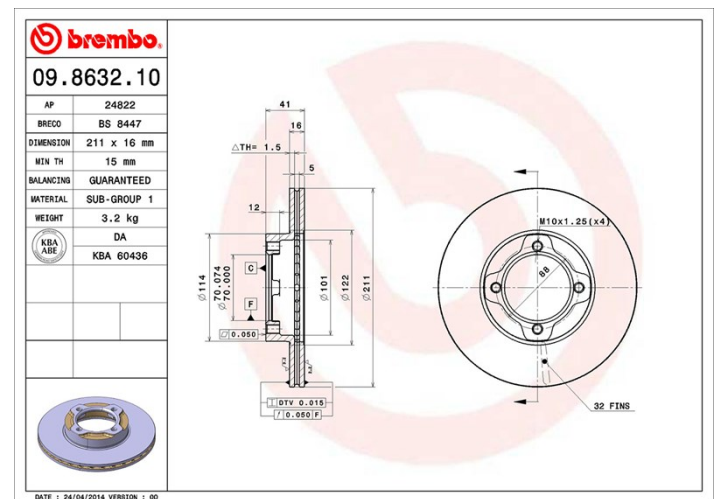

## Tekniska data för bromsskivan

<b>Axel</b> Fram	<b>Diameter</b> 211 mm
<b>Total höjd (A)</b> 41 mm	<b>Centreringsdiameter (B)</b> 70 mm
<b>Antal hål (C)</b> 4	<b>Tjocklek (TH)</b> 16 mm
<b>Min. tjocklek</b> 15 mm	<b>Åtdragningsmoment</b>  103 Nm
<b>Enhet per låda</b> 2	<b>EAN-kod</b> 8020584863213

## Tekniska specifikationer

### DAIHATSU

Modell	Typ	kW/CV	År
CUORE II (L80, L81)	0.7	30/41	10/87 08/90
CUORE II (L80, L81)	0.8 (L80)	32/44	09/85 06/90
CUORE II (L80, L81)	0.8 (L80)	29/39	11/89 12/90
CUORE II (L80, L81)	0.8 4WD (L81)	32/44	09/86 10/88
CUORE III (L201)	0.7	30/41	08/90 11/94
CUORE III (L201)	0.7 4WD	47/64	08/90 12/94
CUORE III (L201)	0.8	32/44	10/90 09/94
CUORE III (L201)	0.8	30/41	10/90 12/94
CUORE IV (L501)	0.7	32/44	12/94 10/98

CUORE IV (L501)	0.7 4WD	48/65	10/97 05/99
CUORE IV (L501)	0.8	32/43	01/95 08/98
CUORE IV (L501)	0.8	31/42	11/96 10/98