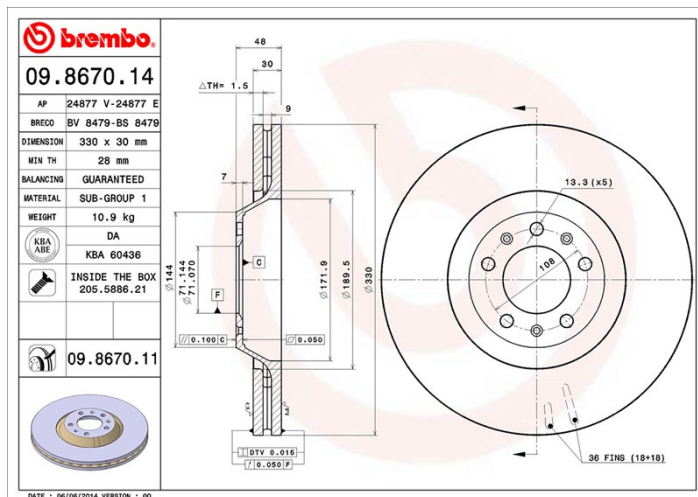

- ✓ OE-standardkvalitet
- ✓ Bremskvalitet
- ✓ Certifierat ECE-R90
- ✓ Säkerhet
- ✓ Antikorrosion
- ✓ Fästskruvar

Tekniska specifikationer

EAN-kod
8020584026458

Fram

Diameter
330 mm

Tjocklek (TH)
30 mm

Höjd (A)
48 mm

Antal hål (C)
5

Typ av skiva
Själventilerad

Centrering (B)
71 mm

Min. tjocklek
28 mm

Åtdragningsmoment Enhet per låda
90 Nm 1

KOMPATIBLA FORDON

CITROËN

C6 (TD_)	2.2 HDi	120/163	06-06 12-10
C6 (TD_)	2.2 HDi	125/170	06-06 12-12
C6 (TD_)	2.7 HDi	150/204	09-05 12-11