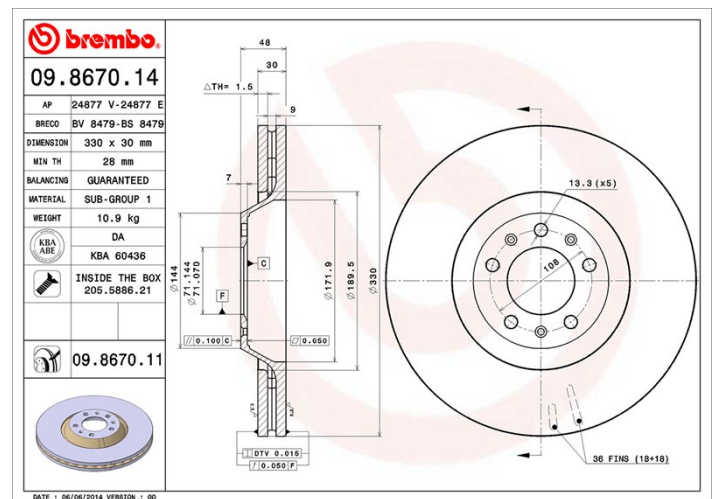

Tekniska data för bromsskivan

| | |
|--------------------------------|---|
| Axel Fram | Diameter 330 mm |
| Total höjd (A) 48 mm | Centreringsdiameter (B) 71 mm |
| Antal hål (C) 5 | Tjocklek (TH) 30 mm |
| Min. tjocklek 28 mm | Åtdragningsmoment  90 Nm |
| Enhet per låda 1 | EAN-kod 8020584013632 |

Märkeskoder

Brembo
09.8670.14

AP
24877 E

Breco
BS 8479

Tekniska specifikationer

Bromsskiva med fästskruvar

Genom att skicka med fästskruven i bromsskivans förpackning, ger Brembo en extra hjälp för mekanikern om originalsruven skulle vara rostig eller så sliten att dess återanvändning förhindras eller är svårartad.