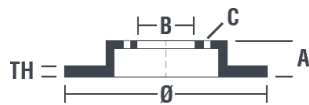

Tekniska data för bromsskivan

Axel Fram	Diameter 330 mm
Total höjd (A) 48 mm	Centreringsdiameter (B) 71 mm
Antal hål (C) 5	Tjocklek (TH) 30 mm
Min. tjocklek 28,5 mm	Åtdragningsmoment  90 Nm
Enhet per låda 1	EAN-kod 8020584217436

Märkeskoder

Brembo 09.8670.1X	AP 24877 X
-----------------------------	----------------------

Tekniska specifikationer

Bromsskiva High Carbon (HC)

Tack vare den höga andelen kol i den kemiska sammansättningen av gjutjärnet, ger HC-skivan en större dämpningskoefficient, som kan reducera vibrationerna och missljud under körningen.