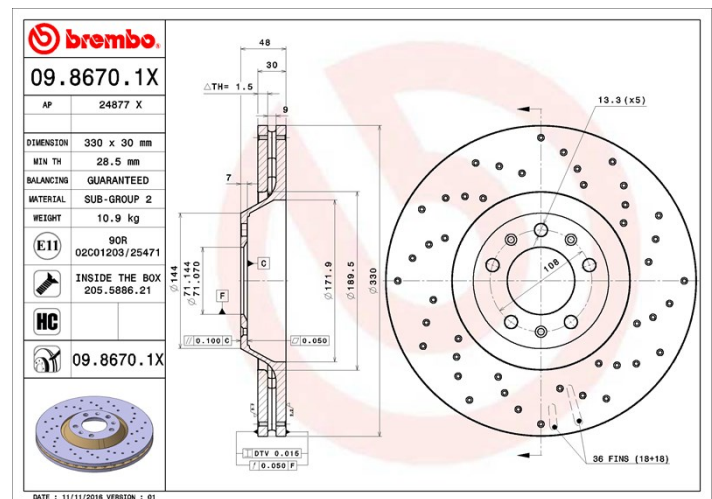

Tekniska data för bromsskivan

Axel Fram	Diameter 330 mm
Total höjd (A) 48 mm	Centreringsdiameter (B) 71 mm
Antal hål (C) 5	Tjocklek (TH) 30 mm
Min. tjocklek 28,5 mm	Åtdragningsmoment  90 Nm
Enhet per låda 1	EAN-kod 8020584217436

Märkeskoder

Brembo 09.8670.1X	AP 24877 X
-----------------------------	----------------------

Tekniska specifikationer

Bromsskiva High Carbon (HC)

Tack vare den höga andelen kol i den kemiska sammansättningen av gjutjärnet, ger HC-skivan en större dämpningskoefficient, som kan reducera vibrationerna och missljud under körningen.