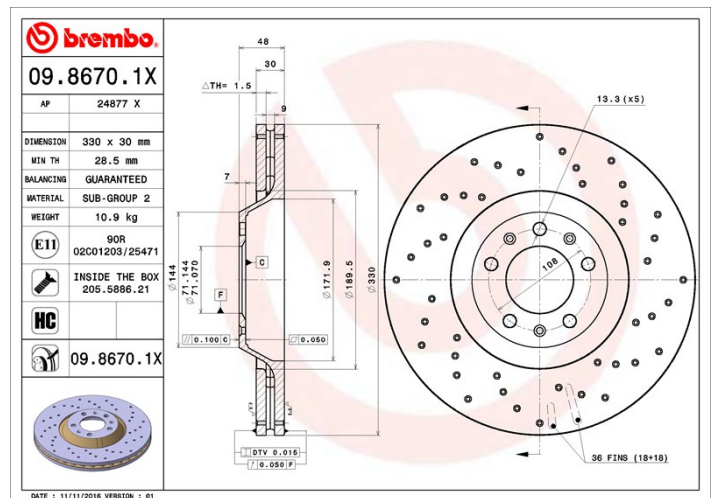

- ✓ Bremskvalitet
- ✓ Certifierat ECE-R90
- ✓ Prestanda
- ✓ Sportig körning
- ✓ Sportigt utseende
- ✓ Hög kolhalt
- ✓ Antikorrosion
- ✓ Fästskruvar

Tekniska specifikationer

EAN-kod
8020584217436

Fram

Diameter
330 mm

Tjocklek (TH)
30 mm

Höjd (A)
48 mm

Antal hål (C)
5

Typ av skiva
Själventilerad

Centrering (B)
71 mm

Min. tjocklek
28,5 mm

Åtdragningsmoment Enhet per låda
90 Nm 1

KOMPATIBLA FORDON

CITROËN

C6 (TD_)	2.2 HDi	120/163	06-06 12-10
C6 (TD_)	2.2 HDi	125/170	06-06 12-12
C6 (TD_)	2.7 HDi	150/204	09-05 12-11

C6 (TD_)	3.0 V6	155/211	09-05 12-12
PEUGEOT			
407 (6D_)	2.2 (6D3FZE, 6D3FZH)	116/158	03-04 10-06
407 (6D_)	2.2 16V (6D3FYH, 6D3FYE)	120/163	08-05 12-10
407 (6D_)	2.2 HDi (6D4HPH)	120/163	03-06 12-10
407 (6D_)	2.2 HDi 170 (6D4HTH)	125/170	03-06 12-10
407 (6D_)	2.7 HDi (6DUHZJ, 6DUHZF)	150/204	10-05 12-10
407 (6D_)	3.0 (6DXFVJ)	155/211	03-04 12-10
407 Coupe (6C_)	2.0 HDi	100/136	10-05
407 Coupe (6C_)	2.2 16V	120/163	10-05
407 Coupe (6C_)	2.7 HDi	150/204	10-05
407 Coupe (6C_)	3.0 V6	155/211	10-05
407 SW (6E_)	2.2	116/158	05-04 07-05
407 SW (6E_)	2.2 16V	120/163	08-05 12-10
407 SW (6E_)	2.2 HDi	120/163	06-08 12-10
407 SW (6E_)	2.2 HDi 170	125/170	03-06 12-10
407 SW (6E_)	2.7 HDi	150/204	10-05 12-10
407 SW (6E_)	3.0	155/211	05-04 12-10
607 (9D, 9U)	2.0	100/136	02-00 08-05
607 (9D, 9U)	2.0 HDi	100/136	09-05 07-11
607 (9D, 9U)	2.0 HDi	80/109	05-00 09-05
607 (9D, 9U)	2.2 16V	116/158	02-00 08-05
607 (9D, 9U)	2.2 16V	120/163	09-05 06-10
607 (9D, 9U)	2.2 HDi	125/170	05-06 06-10
607 (9D, 9U)	2.2 HDi	98/133	02-00 02-06
607 (9D, 9U)	2.7 HDi 24V	150/204	12-04 07-11
607 (9D, 9U)	3.0 V6 24V	155/211	03-04 07-11