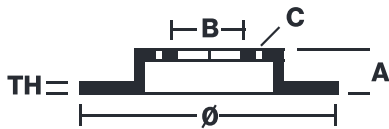

SKIVA XTRA 09.8670.1X

Xtra bromsskiva 09.8670.1X är lika med pålitlighet

Bromsskivan Brembo Xtra karakteriseras av hål på bromsytan. Hålen ger förbättrad kylning av bromssystemet, och ökar beständigheten mot fadingfenomen och grepp i initialfasen av inbromsningen. Det sportiga utseendet understryks även av UV-lackeringen.

- ✓ Bremskvalitet
- ✓ Certifierat ECE-R90
- ✓ Prestanda
- ✓ Sportig körning
- ✓ Sportigt utseende
- ✓ Hög kolhalt
- ✓ Antikorrosion
- ✓ Fästskruvar

Tekniska specifikationer

EAN-kod
8020584217436

Fram

Diameter
330 mm