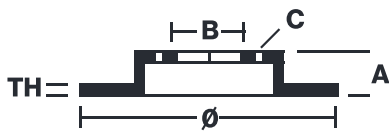

SKIVA MAX 09.8670.75

Max bromsskiva 09.8670.75 är lika med pålitlighet

Bromsskivan Brembo Max karakteriseras av slitsar på bromsytan. Den specifika utformningen av slitsarna ger en hög beständighet mot fenomenet fadning och ett konstant förnyande av friktionsmaterialet, vilket snabbt återställer optimala bromsvillkor. För att komplettera det sportiga utseendet är de UV-lackerade.

- ✓ Bremskvalitet
- ✓ Certifierat ECE-R90
- ✓ Prestanda
- ✓ Sportig körning
- ✓ Sportigt utseende
- ✓ Antikorrosion
- ✓ Fästskruvar

Tekniska specifikationer

EAN-kod
8020584029749

Fram

Diameter
330 mm

Tjocklek (TH)
30 mm