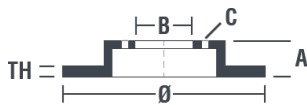

Tekniska data för bromsskivan

Axel Fram	Diameter 330 mm
Total höjd (A) 48 mm	Centreringsdiameter (B) 71 mm
Antal hål (C) 5	Tjocklek (TH) 30 mm
Min. tjocklek 28 mm	Åtdragningsmoment  90 Nm
Enhet per låda 1	EAN-kod 8020584029749

Märkeskoder

Brembo 09.8670.75	AP X 24877
-----------------------------	----------------------

Tekniska specifikationer

Bromsskiva med fästskruvar

Genom att skicka med fästskruven i bromsskivans förpackning, ger Brembo en extra hjälp för mekanikern om originalsruven skulle vara rostig eller så sliten att dess återanvändning förhindras eller är svårartad.