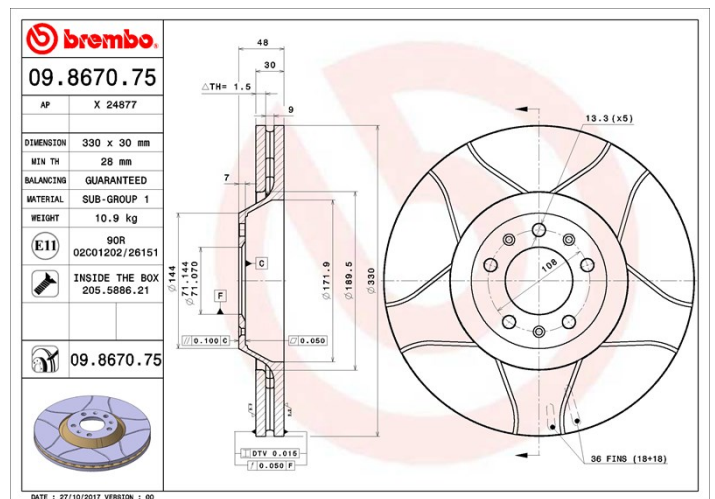

Tekniska data för bromsskivan

Axel Fram	Diameter 330 mm
Total höjd (A) 48 mm	Centreringsdiameter (B) 71 mm
Antal hål (C) 5	Tjocklek (TH) 30 mm
Min. tjocklek 28 mm	Åtdragningsmoment  90 Nm
Enhet per låda 1	EAN-kod 8020584029749

Märkeskoder

Brembo 09.8670.75	AP X 24877
-----------------------------	----------------------

Tekniska specifikationer

Bromsskiva med fästskruvar

Genom att skicka med fästskruven i bromsskivans förpackning, ger Brembo en extra hjälp för mekanikern om originalsruven skulle vara rostig eller så sliten att dess återanvändning förhindras eller är svårartad.