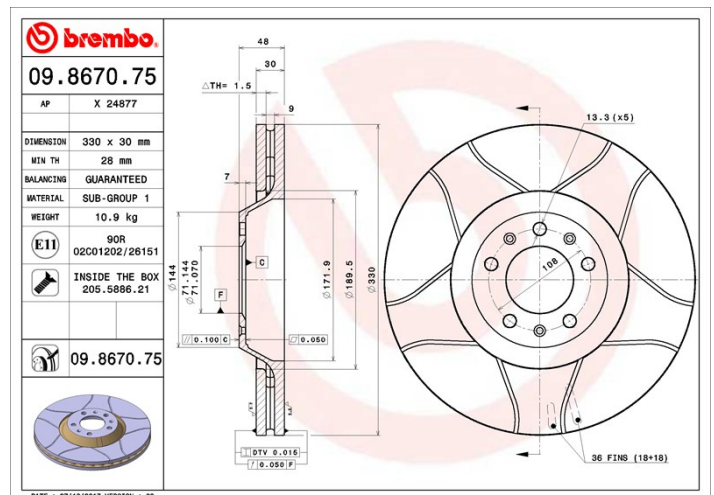

- ✓ Bremskvalitet
- ✓ Certifierat ECE-R90
- ✓ Prestanda
- ✓ Sportig körning
- ✓ Sportigt utseende
- ✓ Antikorrosion
- ✓ Fästskruvar

Tekniska specifikationer

EAN-kod
8020584029749

Fram

Diameter
330 mm

Tjocklek (TH)
30 mm

Höjd (A)
48 mm

Antal hål (C)
5

Typ av skiva
Själventilerad

Centrering (B)
71 mm

Mn. tjocklek
28 mm

Åtdragningsmoment Enhet per låda
90 Nm 1

KOMPATIBLA FORDON

CITROËN

C6 (TD_)	2.2 HDi	120/163	06-06 12-10
C6 (TD_)	2.2 HDi	125/170	06-06 12-12
C6 (TD_)	2.7 HDi	150/204	09-05 12-11
C6 (TD_)	3.0 V6	155/211	09-05 12-12

PEUGEOT

407 (6D_)	2.2 (6D3FZE, 6D3FZH)	116/158	03-04 10-06
407 (6D_)	2.2 16V (6D3FYH, 6D3FYE)	120/163	08-05 12-10
407 (6D_)	2.2 HDi (6D4HPH)	120/163	03-06 12-10
407 (6D_)	2.2 HDi 170 (6D4HTH)	125/170	03-06 12-10
407 (6D_)	2.7 HDi (6DUHZJ, 6DUHZF)	150/204	10-05 12-10
407 (6D_)	3.0 (6DXFVJ)	155/211	03-04 12-10
407 Coupe (6C_)	2.0 HDi	100/136	10-05
407 Coupe (6C_)	2.2 16V	120/163	10-05
407 Coupe (6C_)	2.7 HDi	150/204	10-05
407 Coupe (6C_)	3.0 V6	155/211	10-05
407 SW (6E_)	2.2	116/158	05-04 07-05
407 SW (6E_)	2.2 16V	120/163	08-05 12-10
407 SW (6E_)	2.2 HDi	120/163	06-08 12-10
407 SW (6E_)	2.2 HDi 170	125/170	03-06 12-10
407 SW (6E_)	2.7 HDi	150/204	10-05 12-10
407 SW (6E_)	3.0	155/211	05-04 12-10
607 (9D, 9U)	2.0	100/136	02-00 08-05
607 (9D, 9U)	2.0 HDi	100/136	09-05 07-11
607 (9D, 9U)	2.0 HDi	80/109	05-00 09-05
607 (9D, 9U)	2.2 16V	116/158	02-00 08-05
607 (9D, 9U)	2.2 16V	120/163	09-05 06-10
607 (9D, 9U)	2.2 HDi	125/170	05-06 06-10
607 (9D, 9U)	2.2 HDi	98/133	02-00 02-06
607 (9D, 9U)	2.7 HDi 24V	150/204	12-04 07-11
607 (9D, 9U)	3.0 V6 24V	155/211	03-04 07-11