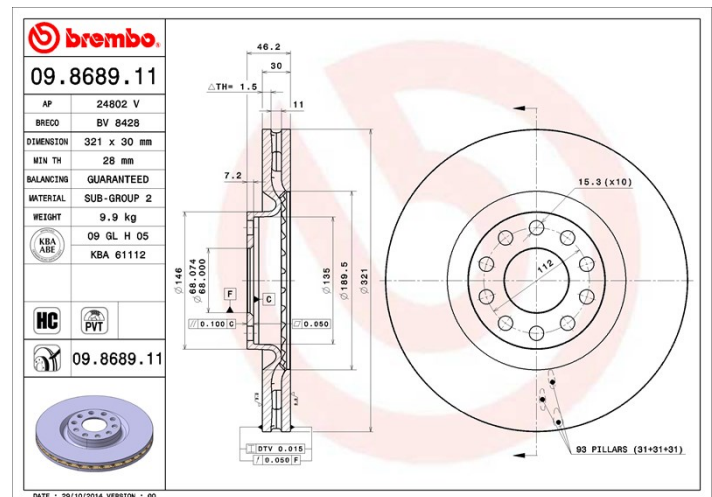

Tekniska data för bromsskivan

Axel Fram	Diameter 321 mm
Total höjd (A) 46,2 mm	Centreringsdiameter (B) 68 mm
Antal hål (C) 5	Tjocklek (TH) 30 mm
Min. tjocklek 28 mm	Åtdragningsmoment  120 Nm
Enhet per låda 2	EAN-kod 8020584013519

Märkeskoder

Brembo 09.8689.11	AP 24802 V	Breco BV 8428
-----------------------------	----------------------	-------------------------

Tekniska specifikationer

Ventilerad PVT-skiva

PVT-skivan använder stift i stället för flikar i ventilationskammaren. Skivans kylkapacitet förbättrar hållfastheten mot värmesprickor med över 40 %.