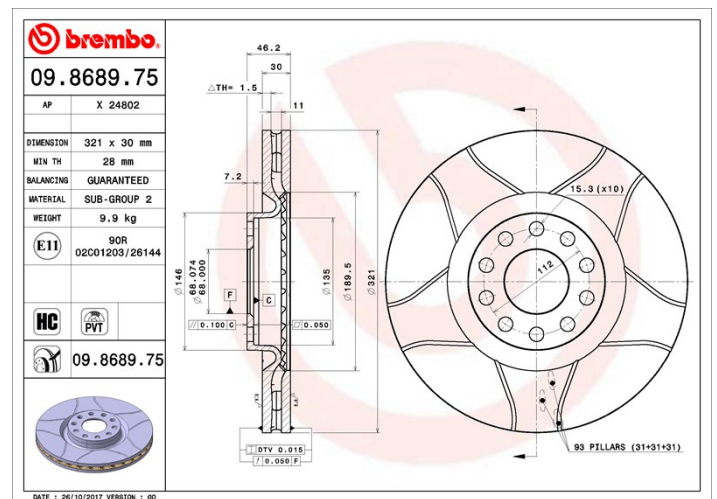

Tekniska data för bromsskivan

Axel Fram	Diameter 321 mm
Total höjd (A) 46,2 mm	Centreringsdiameter (B) 68 mm
Antal hål (C) 5	Tjocklek (TH) 30 mm
Min. tjocklek 28 mm	Åtdragningsmoment  120 Nm
Enhet per låda 2	EAN-kod 8020584015049

Märkeskoder

Brembo 09.8689.75	AP X 24802
-----------------------------	----------------------

Tekniska specifikationer

Ventilerad PVT-skiva

PVT-skivan använder stift i stället för flikar i ventilationskammaren. Skivans kylkapacitet förbättrar hållfastheten mot värmesprickor med över 40 %.