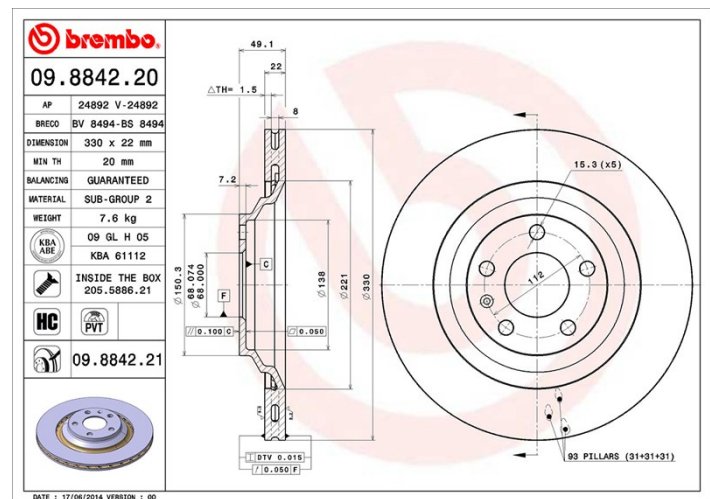

Tekniska data för bromsskivan

Axel Bak	Diameter 330 mm
Total höjd (A) 49,2 mm	Centreringsdiameter (B) 68 mm
Antal hål (C) 5	Tjocklek (TH) 22 mm
Min. tjocklek 20 mm	Åtdragningsmoment  120 Nm
Enhet per låda 1	EAN-kod 8020584884225

TH =

Märkeskoder

Brembo
09.8842.20

AP
24892

Breco
BS 8494

Tekniska specifikationer

Ventilerad PVT-skiva

PVT-skivan använder stift i stället för flikar i ventilationskammaren. Skivans kylkapacitet förbättrar hållfastheten mot värme sprickor med över 40 %.