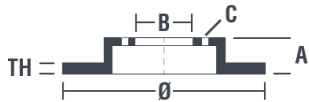

Tekniska data för bromsskivan

Axel Bak	Diameter 330 mm
Total höjd (A) 49,2 mm	Centreringsdiameter (B) 68 mm
Antal hål (C) 5	Tjocklek (TH) 22 mm
Min. tjocklek 20 mm	Åtdragningsmoment  120 Nm
Enhet per låda 1	EAN-kod 8020584884225

TH =

Märkeskoder

Brembo
09.8842.20

AP
24892

Breco
BS 8494

Tekniska specifikationer

Ventilerad PVT-skiva

PVT-skivan använder stift i stället för flikar i ventilationskammaren. Skivans kylkapacitet förbättrar hållfastheten mot värme sprickor med över 40 %.