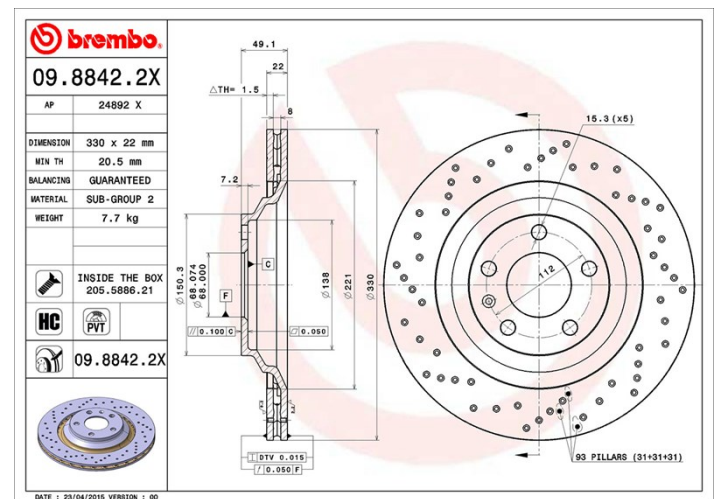

Tekniska data för bromsskivan

| | |
|----------------------------------|--|
| Axel Bak | Diameter 330 mm |
| Total höjd (A) 49,2 mm | Centreringsdiameter (B) 68 mm |
| Antal hål (C) 5 | Tjocklek (TH) 22 mm |
| Min. tjocklek 20,5 mm | Åtdragningsmoment  120 Nm |
| Enhet per låda 1 | EAN-kod 8020584217658 |

Enhet per låda
1

Märkeskoder

Brembo
09.8842.2X

AP
24892 X

Tekniska specifikationer

Ventilerad PVT-skiva

PVT-skivan använder stift i stället för flikar i ventilationskammaren. Skivans kylkapacitet förbättrar hållfastheten mot värmesprickor med över 40 %.