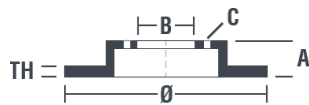

Enhet per låda
1

Märkeskoder

Brembo
09.8842.2X

AP
24892 X