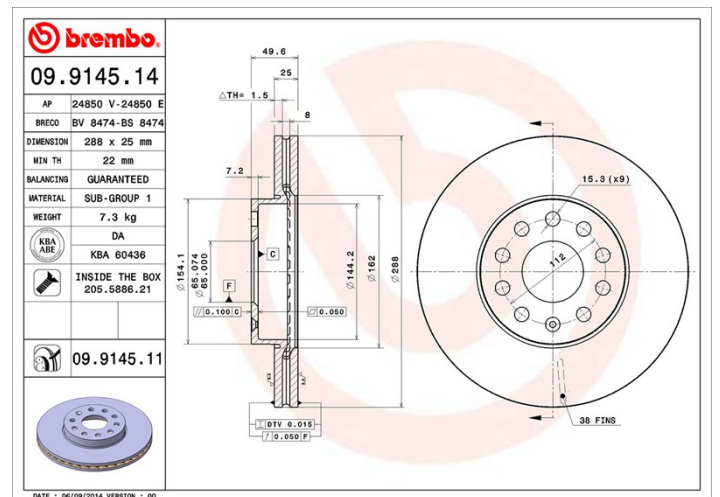

Märkeskoder

Brembo 09.9145.11	AP 24850 V	Breco BV 8474

Tekniska specifikationer

Bromsskiva med fästskruvar

Genom att skicka med fästskruven i bromsskivans förpackning, ger Brembo en extra hjälp för mekanikern om originalsruven skulle vara rostig eller så sliten att dess återanvändning förhindras eller är svårartad.

UV-skiva

UV-beläggningstekniken som har utvecklats i samarbete med biltillverkare, garanterar en överlägsen beständighet mot korrosion och ett **komplett skydd** av bromsskivan.

Kompatibla fordon

AUDI				
Modell	Typ	kW	År	
A3 (8P1)	1.4 TFSI	92	09/07 08/12	
A3 (8P1)	1.6	75	05/03 08/12	
A3 (8P1)	1.6 E-Power	75	01/11 08/12	
A3 (8P1)	1.6 FSI	85	08/03 09/07	
A3 (8P1)	1.6 TDI	66	05/09 08/12