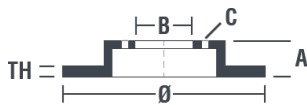

Tekniska data för bromsskivan

Axel Fram	Diameter 288 mm
Total höjd (A) 49,5 mm	Centreringsdiameter (B) 65 mm
Antal hål (C) 5	Tjocklek (TH) 25 mm
Min. tjocklek 22 mm	Åtdragningsmoment
Enhet per låda 2	EAN-kod 8020584024287