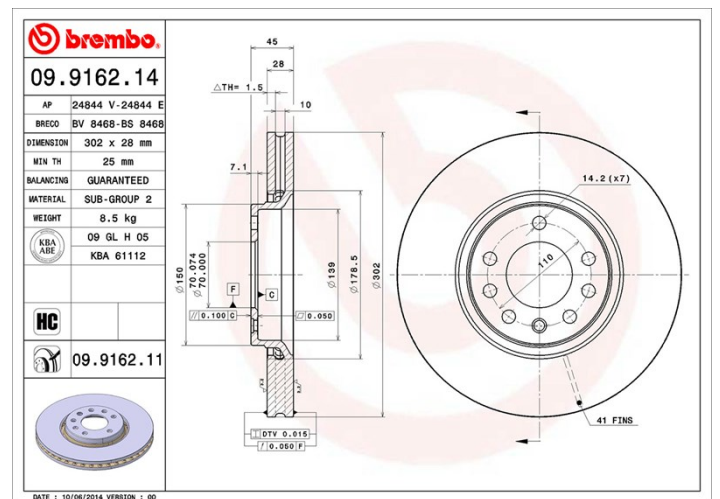

Tekniska data för bromsskivan

Axel Fram	Diameter 302 mm
Total höjd (A) 45 mm	Centreringsdiameter (B) 70 mm
Antal hål (C) 5	Tjocklek (TH) 28 mm
Min. tjocklek 25 mm	Åtdragningsmoment  110 Nm
Enhet per låda 2	EAN-kod 8020584014769

Märkeskoder

Brembo
09.9162.11

AP
24844 V

Breco
BV 8468

Tekniska specifikationer

Bromsskiva High Carbon (HC)

Tack vare den höga andelen kol i den kemiska sammansättningen av gjutjärnet, ger HC-skivan en större dämpningskoefficient, som kan reducera vibrationerna och missljud under körningen.