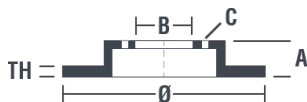

Tekniska data för bromsskivan

Axel Fram	Diameter 302 mm
Total höjd (A) 45 mm	Centreringsdiameter (B) 70 mm
Antal hål (C) 5	Tjocklek (TH) 28 mm
Min. tjocklek 25 mm	Åtdragningsmoment  110 Nm
Enhet per låda 2	EAN-kod 8020584014769