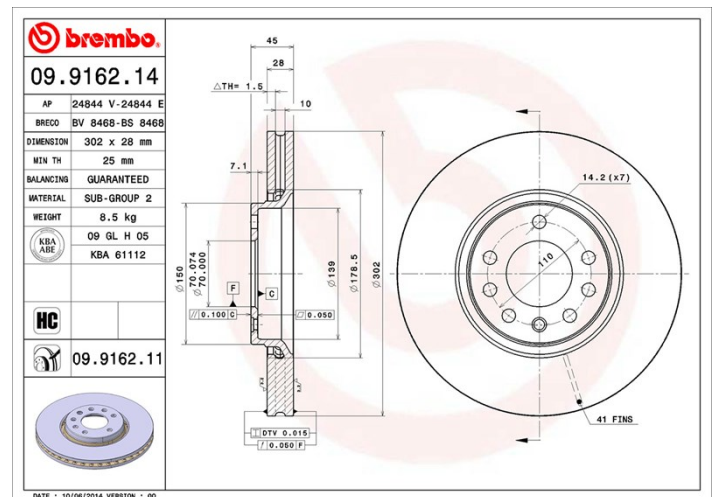

Tekniska data för bromsskivan

Axel Fram	Diameter 302 mm
Total höjd (A) 45 mm	Centreringsdiameter (B) 70 mm
Antal hål (C) 5	Tjocklek (TH) 28 mm
Min. tjocklek 25 mm	Åtdragningsmoment 110 Nm
Enhet per låda 2	EAN-kod 8020584013915

Märkeskoder

Brembo 09.9162.14	AP 24844 E	Breco BS 8468
-----------------------------	----------------------	-------------------------

Tekniska specifikationer

Bromsskiva High Carbon (HC)

Tack vare den höga andelen kol i den kemiska sammansättningen av gjutjärnet, ger HC-skivan en större dämpningskoefficient, som kan reducera vibrationerna och missljud under köringen.