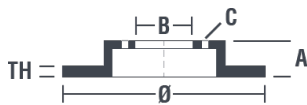

Tekniska data för bromsskivan

Axel Fram	Diameter 302 mm
Total höjd (A) 45 mm	Centreringsdiameter (B) 70 mm
Antal hål (C) 5	Tjocklek (TH) 28 mm
Min. tjocklek 25 mm	Åtdragningsmoment 110 Nm
Enhet per låda 2	EAN-kod 8020584013915

Märkeskoder

Brembo 09.9162.14	AP 24844 E	Breco BS 8468
-----------------------------	----------------------	-------------------------

Tekniska specifikationer

Bromsskiva High Carbon (HC)

Tack vare den höga andelen kol i den kemiska sammansättningen av gjutjärnet, ger HC-skivan en större dämpningskoefficient, som kan reducera vibrationerna och missljud under köringen.