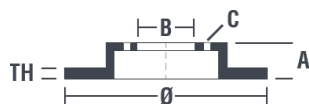

Tekniska data för bromsskivan

Axel Fram	Diameter 302 mm
Total höjd (A) 45 mm	Centreringsdiameter (B) 70 mm
Antal hål (C) 5	Tjocklek (TH) 28 mm
Min. tjocklek 25,8 mm	Åtdragningsmoment  110 Nm
Enhet per låda 2	EAN-kod 8020584217696

Enhet per låda
2

Märkeskoder

Brembo
09.9162.1X

AP
24844 X

Tekniska specifikationer

Bromsskiva High Carbon (HC)

Tack vare den höga andelen kol i den kemiska sammansättningen av gjutjärnet, ger HC-skivan en större dämpningskoefficient, som kan reducera vibrationerna och missljud under körningen.