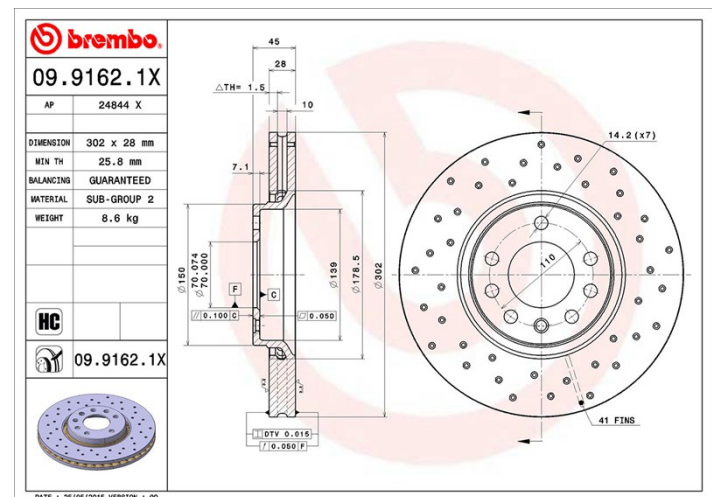

Tekniska data för bromsskivan

Axel Fram	Diameter 302 mm
Total höjd (A) 45 mm	Centreringsdiameter (B) 70 mm
Antal hål (C) 5	Tjocklek (TH) 28 mm
Min. tjocklek 25,8 mm	Åtdragningsmoment  110 Nm
Enhet per låda 2	EAN-kod 8020584217696

Enhet per låda
2

Märkeskoder

Brembo
09.9162.1X

AP
24844 X

Tekniska specifikationer

Bromsskiva High Carbon (HC)

Tack vare den höga andelen kol i den kemiska sammansättningen av gjutjärnet, ger HC-skivan en större dämpningskoefficient, som kan reducera vibrationerna och missljud under körningen.